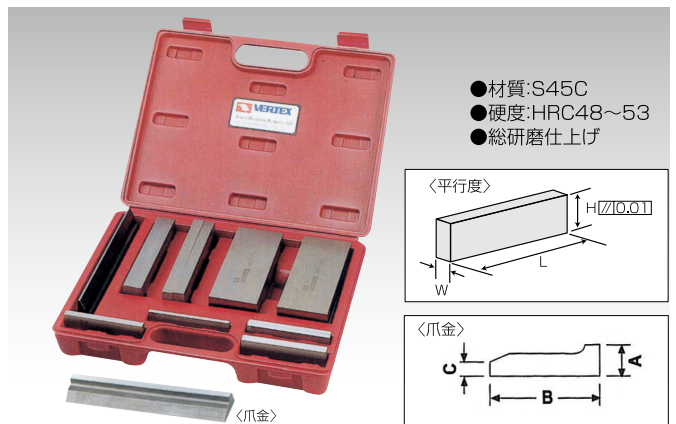

パラレルブロックセット (8.5W×150L×9組)

- ◆単体(2本1組)の販売ができます

- 材質:S45C
- 硬度:HRC48~53
- 総研磨仕上げ

9組セット

(単位:mm)

型式	セット内容 W×H×L	質量 (kg)	価格(税抜)
VP-118A	8.5×14×150, 8.5×16×150, 8.5×20×150, 8.5×24×150, 8.5×30×150, 8.5×32×150, 8.5×36×150, 8.5×40×150, 8.5×44×150 各2本	5.8	40,000円

パラレルブロックセット (10W×150L×14組)

- ◆単体(2本1組)の販売ができます

- 材質:S45C
- 硬度:HRC48~53
- 総研磨仕上げ

(単位:mm)

型式	セット内容 W×H×L	質量 (kg)	価格(税抜)
VP-128A	10×14×150, 10×16×150, 10×18×150, 10×20×150, 10×22×150, 10×24×150, 10×26×150, 10×28×150, 10×30×150, 10×32×150, 10×35×150, 10×40×150, 10×45×150, 10×50×150 各2本	10.7	60,700円

〈VP-128A〉パラレルブロック 2本1組

型式	サイズ(mm)	価格(税抜)	型式	サイズ(mm)	価格(税抜)
VP-128A-14	10×14×150	6,100円	VP-128A-28	10×28×150	8,900円
VP-128A-16	10×16×150	6,500円	VP-128A-30	10×30×150	9,500円
VP-128A-18	10×18×150	6,700円	VP-128A-32	10×32×150	10,100円
VP-128A-20	10×20×150	6,900円	VP-128A-35	10×35×150	10,800円
VP-128A-22	10×22×150	7,300円	VP-128A-40	10×40×150	11,400円
VP-128A-24	10×24×150	7,600円	VP-128A-45	10×45×150	12,000円
VP-128A-26	10×26×150	8,300円	VP-128A-50	10×50×150	12,700円

パラレルブロックセット (爪金付9組)

- ◆パイプでの薄物ワークのクランプに便利な爪金付
- ◆単体(2本1組)の販売ができます

- 材質:S45C
- 硬度:HRC48~53
- 総研磨仕上げ

9組セット

(単位:mm)

型式	セット内容 W×H×L	爪金サイズ A×B×C×L	質量 (kg)	価格(税抜)
VP-100	5×16×100, 6×18×100, 8×24×100, 10×30×100, 12×36×150, 14×48×150, 18×60×150, 22×62×150 各2本	15×31×2.5×200 2本	11.7	44,300円