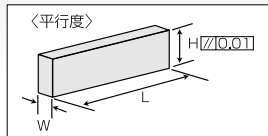

パラレルブロックセット (8.5W×150L×9組)

- ◆単体(2本1組)の販売ができます

- 材質:S45C
- 硬度:HRC48~53
- 総研磨仕上げ

9組セット

(単位:mm)

型式	セット内容 W×H×L	質量 (kg)	価格(税抜)
VP-118A	8.5×14×150, 8.5×16×150, 8.5×20×150, 8.5×24×150, 8.5×30×150, 8.5×32×150, 8.5×36×150, 8.5×40×150, 8.5×44×150 各2本	5.8	40,000円

〈VP-118A〉パラレルブロック 2本1組

型式	価格(mm)	価格(税抜)	型式	価格(mm)	価格(税抜)
VP-118A-14	8.5×14×150	6,400円	VP-118A-32	8.5×32×150	9,500円
VP-118A-16	8.5×16×150	6,900円	VP-118A-36	8.5×36×150	10,100円
VP-118A-20	8.5×20×150	7,600円	VP-118A-40	8.5×40×150	10,800円
VP-118A-24	8.5×24×150	8,300円	VP-118A-44	8.5×44×150	11,400円
VP-118A-30	8.5×30×150	8,900円			

パラレルブロックセット (10W×150L×14組)

- ◆単体(2本1組)の販売ができます

- 材質:S45C
- 硬度:HRC48~53
- 総研磨仕上げ

(単位:mm)

型式	セット内容 W×H×L	質量 (kg)	価格(税抜)
VP-128A	10×14×150, 10×16×150, 10×18×150, 10×20×150, 10×22×150, 10×24×150, 10×26×150, 10×28×150, 10×30×150, 10×32×150, 10×35×150, 10×40×150, 10×45×150, 10×50×150 各2本	10.7	60,700円

〈VP-128A〉パラレルブロック 2本1組

型式	サイズ(mm)	価格(税抜)	型式	サイズ(mm)	価格(税抜)
VP-128A-14	10×14×150	6,100円	VP-128A-28	10×28×150	8,900円
VP-128A-16	10×16×150	6,500円	VP-128A-30	10×30×150	9,500円
VP-128A-18	10×18×150	6,700円	VP-128A-32	10×32×150	10,100円
VP-128A-20	10×20×150	6,900円	VP-128A-35	10×35×150	10,800円
VP-128A-22	10×22×150	7,300円	VP-128A-40	10×40×150	11,400円
VP-128A-24	10×24×150	7,600円	VP-128A-45	10×45×150	12,000円
VP-128A-26	10×26×150	8,300円	VP-128A-50	10×50×150	12,700円