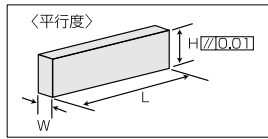

パラレルブロックセット (8W×150L×18組)

- 材質:S45C
- 硬度:HRC48~53
- 総研磨仕上げ

18組セット

(単位:mm)

型式	セット内容 W×H×L	質量 (kg)	価格(税抜)
VP-136	8×16×150, 8×18×150, 8×20×150, 8×22×150, 8×24×150, 8×26×150, 8×28×150, 8×30×150, 8×32×150, 8×34×150, 8×36×150, 8×38×150, 8×40×150, 8×42×150, 8×44×150, 8×46×150, 8×48×150, 8×50×150 各2本	12.3	105,500円

パラレルブロックセット (8.5W×150L×9組)

- ◆単体(2本1組)の販売ができます

- 材質:S45C
- 硬度:HRC48~53
- 総研磨仕上げ

9組セット

(単位:mm)

型式	セット内容 W×H×L	質量 (kg)	価格(税抜)
VP-118A	8.5×14×150, 8.5×16×150, 8.5×20×150, 8.5×24×150, 8.5×30×150, 8.5×32×150, 8.5×36×150, 8.5×40×150, 8.5×44×150 各2本	5.8	40,000円

パラレルブロックセット (10W×150L×14組)

- ◆単体(2本1組)の販売ができます

- 材質:S45C
- 硬度:HRC48~53
- 総研磨仕上げ

(単位:mm)

型式	セット内容 W×H×L	質量 (kg)	価格(税抜)
VP-128A	10×14×150, 10×16×150, 10×18×150, 10×20×150, 10×22×150, 10×24×150, 10×26×150, 10×28×150, 10×30×150, 10×32×150, 10×35×150, 10×40×150, 10×45×150, 10×50×150 各2本	10.7	60,700円

〈VP-128A〉パラレルブロック 2本1組

型式	サイズ(mm)	価格(税抜)	型式	サイズ(mm)	価格(税抜)
VP-128A-14	10×14×150	6,100円	VP-128A-28	10×28×150	8,900円
VP-128A-16	10×16×150	6,500円	VP-128A-30	10×30×150	9,500円
VP-128A-18	10×18×150	6,700円	VP-128A-32	10×32×150	10,100円
VP-128A-20	10×20×150	6,900円	VP-128A-35	10×35×150	10,800円
VP-128A-22	10×22×150	7,300円	VP-128A-40	10×40×150	11,400円
VP-128A-24	10×24×150	7,600円	VP-128A-45	10×45×150	12,000円
VP-128A-26	10×26×150	8,300円	VP-128A-50	10×50×150	12,700円