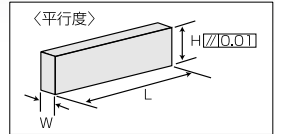

パラレルブロックセット (8W×150L×18組)

- 材質:S45C
- 硬度:HRC48~53
- 総研磨仕上げ

18組セット

(単位:mm)

型式	セット内容 W×H×L	質量 (kg)	価格(税抜)
VP-136	8×16×150, 8×18×150, 8×20×150, 8×22×150, 8×24×150, 8×26×150, 8×28×150, 8×30×150, 8×32×150, 8×34×150, 8×36×150, 8×38×150, 8×40×150, 8×42×150, 8×44×150, 8×46×150, 8×48×150, 8×50×150 各2本	12.3	105,500円

パラレルブロックセット (8.5W×150L×9組)

- ◆単体(2本1組)の販売ができます

- 材質:S45C
- 硬度:HRC48~53
- 総研磨仕上げ

9組セット

(単位:mm)

型式	セット内容 W×H×L	質量 (kg)	価格(税抜)
VP-118A	8.5×14×150, 8.5×16×150, 8.5×20×150, 8.5×24×150, 8.5×30×150, 8.5×32×150, 8.5×36×150, 8.5×40×150, 8.5×44×150 各2本	5.8	40,000円

パラレルブロックセット (10W×150L×14組)

- ◆単体(2本1組)の販売ができます

- 材質:S45C
- 硬度:HRC48~53
- 総研磨仕上げ

(単位:mm)

型式	セット内容 W×H×L	質量 (kg)	価格(税抜)
VP-128A	10×14×150, 10×16×150, 10×18×150, 10×20×150, 10×22×150, 10×24×150, 10×26×150, 10×28×150, 10×30×150, 10×32×150, 10×35×150, 10×40×150, 10×45×150, 10×50×150 各2本	10.7	60,700円