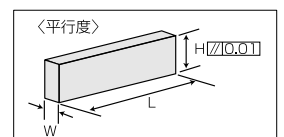

パラレルブロックセット (4.6W×150L×6組)

- 材質:S45C
- 硬度:HRC48~53
- 総研磨仕上げ

6組セット

(単位:mm)

型式	セット内容 W×H×L	質量 (kg)	価格(税抜)
VP-146	4.6×32×150, 4.6×34×150, 4.6×36×150, 4.6×38×150, 4.6×40×150, 4.6×44×150 各2本	3.0	31,100円

パラレルブロックセット (5W×150L×4組)

- 材質:S45C
- 硬度:HRC48~53
- 総研磨仕上げ

4組セット

(単位:mm)

型式	セット内容 W×H×L	質量 (kg)	価格(税抜)
VP-163	5×25×150, 5×31×150, 5×38×150, 5×44×150 各2本	1.7	26,500円

パラレルブロックセット (6W×150L×9組)

- 材質:S45C
- 硬度:HRC48~53
- 総研磨仕上げ

9組セット

(単位:mm)

型式	セット内容 W×H×L	質量 (kg)	価格(税抜)
VP-064	6×19×150, 6×22×150, 6×25×150, 6×28×150, 6×31×150, 6×35×150, 6×38×150, 6×41×150, 6×44×150 各2本	4.5	54,000円