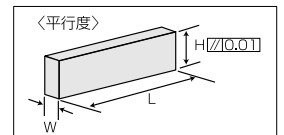

パラレルブロックセット (3W×150L×10組)

- 材質:S45C
- 硬度:HRC48~53
- 総研磨仕上げ

10組セット

(単位:mm)

型式	セット内容 W×H×L	質量 (kg)	価格(税抜)
VP-018	3×13×150, 3×16×150, 3×19×150, 3×22×150, 3×25×150, 3×28×150, 3×31×150, 3×35×150, 3×38×150, 3×41×150 各2本	2.5	34,000円

パラレルブロックセット (4.6W×150L×6組)

- 材質:S45C
- 硬度:HRC48~53
- 総研磨仕上げ

6組セット

(単位:mm)

型式	セット内容 W×H×L	質量 (kg)	価格(税抜)
VP-146	4.6×32×150, 4.6×34×150, 4.6×36×150, 4.6×38×150, 4.6×40×150, 4.6×44×150 各2本	3.0	31,100円

パラレルブロックセット (5W×150L×4組)

- 材質:S45C
- 硬度:HRC48~53
- 総研磨仕上げ

4組セット

(単位:mm)

型式	セット内容 W×H×L	質量 (kg)	価格(税抜)
VP-163	5×25×150, 5×31×150, 5×38×150, 5×44×150 各2本	1.7	26,500円

パラレルブロックセット (6W×150L×9組)

- 材質:S45C
- 硬度:HRC48~53
- 総研磨仕上げ

9組セット

(単位:mm)

型式	セット内容 W×H×L	質量 (kg)	価格(税抜)
VP-064	6×19×150, 6×22×150, 6×25×150, 6×28×150, 6×31×150, 6×35×150, 6×38×150, 6×41×150, 6×44×150 各2本	4.5	54,000円