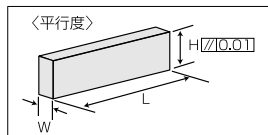

パラレルブロックセット (3W×150L×10組)

- 材質:S45C
- 硬度:HRC48~53
- 総研磨仕上げ

10組セット

(単位:mm)

型式	セット内容 W×H×L	質量 (kg)	価格(税抜)
VP-018	3×13×150, 3×16×150, 3×19×150, 3×22×150, 3×25×150, 3×28×150, 3×31×150, 3×35×150, 3×38×150, 3×41×150 各2本	2.5	34,000円

パラレルブロックセット (4.6W×150L×6組)

- 材質:S45C
- 硬度:HRC48~53
- 総研磨仕上げ

6組セット

(単位:mm)

型式	セット内容 W×H×L	質量 (kg)	価格(税抜)
VP-146	4.6×32×150, 4.6×34×150, 4.6×36×150, 4.6×38×150, 4.6×40×150, 4.6×44×150 各2本	3.0	31,100円

パラレルブロックセット (5W×150L×4組)

- 材質:S45C
- 硬度:HRC48~53
- 総研磨仕上げ

4組セット

(単位:mm)

型式	セット内容 W×H×L	質量 (kg)	価格(税抜)
VP-163	5×25×150, 5×31×150, 5×38×150, 5×44×150 各2本	1.7	26,500円

パラレルブロックセット (6W×150L×9組)

- 材質:S45C
- 硬度:HRC48~53
- 総研磨仕上げ

9組セット

(単位:mm)

型式	セット内容 W×H×L	質量 (kg)	価格(税抜)
VP-064	6×19×150, 6×22×150, 6×25×150, 6×28×150, 6×31×150, 6×35×150, 6×38×150, 6×41×150, 6×44×150 各2本	4.5	54,000円