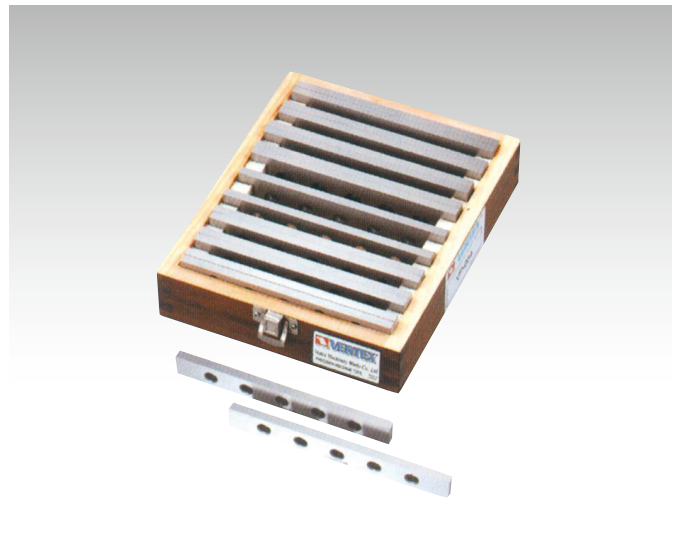

パラレルブロックセット (3W×150L×10組)

- 材質:S45C
- 硬度:HRC48~53
- 総研磨仕上げ

10組セット

(単位:mm)

型式	セット内容 W×H×L	質量 (kg)	価格(税抜)
VP-018	3×13×150, 3×16×150, 3×19×150, 3×22×150, 3×25×150, 3×28×150, 3×31×150, 3×35×150, 3×38×150, 3×41×150 各2本	2.5	34,000円

パラレルブロックセット (4.6W×150L×6組)

- 材質:S45C
- 硬度:HRC48~53
- 総研磨仕上げ

6組セット

(単位:mm)

型式	セット内容 W×H×L	質量 (kg)	価格(税抜)
VP-146	4.6×32×150, 4.6×34×150, 4.6×36×150, 4.6×38×150, 4.6×40×150, 4.6×44×150 各2本	3.0	31,100円

パラレルブロックセット (5W×150L×4組)

- 材質:S45C
- 硬度:HRC48~53
- 総研磨仕上げ

4組セット

(単位:mm)

型式	セット内容 W×H×L	質量 (kg)	価格(税抜)
VP-163	5×25×150, 5×31×150, 5×38×150, 5×44×150 各2本	1.7	26,500円

パラレルブロックセット (6W×150L×9組)

- 材質:S45C
- 硬度:HRC48~53
- 総研磨仕上げ

9組セット

(単位:mm)