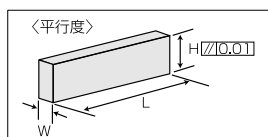

パラレルブロックセット (3W×150L×10組)

- 材質:S45C
- 硬度:HRC48~53
- 総研磨仕上げ

10組セット

(単位:mm)

型式	セット内容 W×H×L	質量 (kg)	価格(税抜)
VP-018	3×13×150, 3×16×150, 3×19×150, 3×22×150, 3×25×150, 3×28×150, 3×31×150, 3×35×150, 3×38×150, 3×41×150 各2本	2.5	34,000円

パラレルブロックセット (4.6W×150L×6組)

- 材質:S45C
- 硬度:HRC48~53
- 総研磨仕上げ

6組セット

(単位:mm)

型式	セット内容 W×H×L	質量 (kg)	価格(税抜)
VP-146	4.6×32×150, 4.6×34×150, 4.6×36×150, 4.6×38×150, 4.6×40×150, 4.6×44×150 各2本	3.0	31,100円

パラレルブロックセット (5W×150L×4組)

- 材質:S45C
- 硬度:HRC48~53
- 総研磨仕上げ

4組セット

(単位:mm)

型式	セット内容 W×H×L	質量 (kg)	価格(税抜)
VP-163	5×25×150, 5×31×150, 5×38×150, 5×44×150 各2本	1.7	26,500円

パラレルブロックセット (6W×150L×9組)

- 材質:S45C
- 硬度:HRC48~53
- 総研磨仕上げ

9組セット

(単位:mm)

型式	セット内容 W×H×L	質量 (kg)	価格(税抜)
VP-064	6×19×150, 6×22×150, 6×25×150, 6×28×150, 6×31×150, 6×35×150, 6×38×150, 6×41×150, 6×44×150 各2本	4.5	54,000円