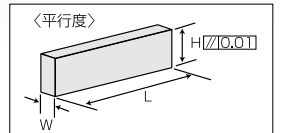

9組セット

(単位:mm)

型式	セット内容 W×H×L	質量 (kg)	価格(税抜)
VP-118A	8.5×14×150, 8.5×16×150, 8.5×20×150, 8.5×24×150, 8.5×30×150, 8.5×32×150, 8.5×36×150, 8.5×40×150, 8.5×44×150 各2本	5.8	40,000円

〈VP-118A〉パラレルブロック 2本1組

型式	価格(mm)	価格(税抜)	型式	価格(mm)	価格(税抜)
VP-118A-14	8.5×14×150	6,400円	VP-118A-32	8.5×32×150	9,500円
VP-118A-16	8.5×16×150	6,900円	VP-118A-36	8.5×36×150	10,100円
VP-118A-20	8.5×20×150	7,600円	VP-118A-40	8.5×40×150	10,800円
VP-118A-24	8.5×24×150	8,300円	VP-118A-44	8.5×44×150	11,400円
VP-118A-30	8.5×30×150	8,900円