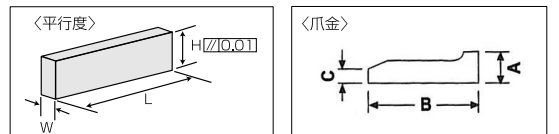

9組セット

(単位:mm)

型式	セット内容 W×H×L	爪金サイズ A×B×C×L	質量 (kg)	価格(税抜)
VP-200	5×16×150, 6×18×150, 8×24×150, 10×30×150, 12×36×200, 14×48×200, 18×60×200, 22×62×200 各2本	15×31× 2.5×200 2本	15.6	97,500円