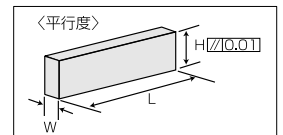

P

[Precision Parallels]

パラレル ブロック

パラレルブロックセット (3W×150L×10組)

- 材質:S45C
- 硬度:HRC48~53
- 総研磨仕上げ

10組セット

(単位:mm)

型式	セット内容 W×H×L	質量 (kg)	価格(税抜)
VP-018	3×13×150, 3×16×150, 3×19×150, 3×22×150, 3×25×150, 3×28×150, 3×31×150, 3×35×150, 3×38×150, 3×41×150 各2本	2.5	34,000円

パラレルブロックセット (4.6W×150L×6組)

- 材質:S45C
- 硬度:HRC48~53
- 総研磨仕上げ

6組セット

(単位:mm)

型式	セット内容 W×H×L	質量 (kg)	価格(税抜)
VP-146	4.6×32×150, 4.6×34×150, 4.6×36×150, 4.6×38×150, 4.6×40×150, 4.6×44×150 各2本	3.0	31,100円

パラレルブロックセット (5W×150L×4組)