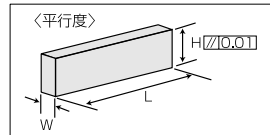

7組セット

(単位:mm)

型式	セット内容 W×H×L	質量 (kg)	価格(税抜)
VP-168	6.8×15×150, 6.8×18×150, 6.8×21×150, 6.8×25×150, 6.8×27×150, 6.8×31×150, 6.8×35×150 各2本	3.5	48,500円