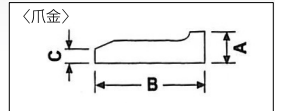

9組セット

(単位:mm)

型式	セット内容 W×H×L	爪金サイズ A×B×C×L	質量 (kg)	価格(税抜)
VP-100	5×16×100, 6×18×100, 8×24×100, 10×30×100, 12×36×150, 14×48×150, 18×60×150, 22×62×150 各2本	15×31×2.5×200 2本	11.7	44,300円

〈VP-100〉パラレルブロック 2本1組

型式	サイズ(mm)	価格(税抜)	型式	サイズ(mm)	価格(税抜)
VP-100-5X16	5×16×100	5,100円	VP-100-12X36	12×36×150	8,900円
VP-100-6X18	6×18×100	5,700円	VP-100-14X48	14×48×150	10,100円
VP-100-8X24	8×24×100	5,700円	VP-100-18X60	18×60×150	12,700円
VP-100-10X30	10×30×100	6,400円	VP-100-22X62	22×62×150	14,000円

〈VP-100〉爪金 VP-100-15X31 ●サイズ:15×31×2.5×200mm ●価格(税抜):12,000円