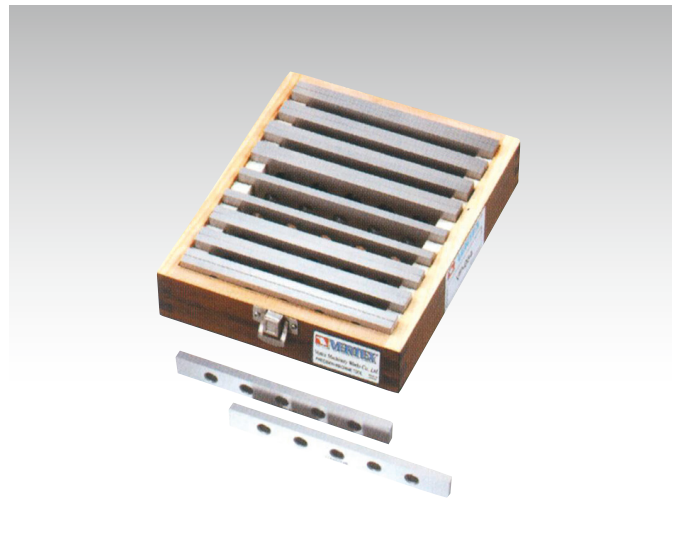

P

[Precision Parallels]

パラレル ブロック

パラレルブロックセット (3W×150L×10組)

- 材質:S45C
- 硬度:HRC48~53
- 総研磨仕上げ

10組セット

(単位:mm)

型式	セット内容 W×H×L	質量 (kg)	価格(税抜)
VP-018	3×13×150, 3×16×150, 3×19×150, 3×22×150, 3×25×150, 3×28×150, 3×31×150, 3×35×150, 3×38×150, 3×41×150 各2本	2.5	34,000円

パラレルブロックセット (4.6W×150L×6組)

- 材質:S45C
- 硬度:HRC48~53
- 総研磨仕上げ

6組セット

(単位:mm)

型式	セット内容 W×H×L	質量 (kg)	価格(税抜)
VP-146	4.6×32×150, 4.6×34×150, 4.6×36×150, 4.6×38×150, 4.6×40×150, 4.6×44×150 各2本	3.0	31,100円

パラレルブロックセット (5W×150L×4組)

- 材質:S45C
- 硬度:HRC48~53
- 総研磨仕上げ

4組セット

(単位:mm)

型式	セット内容 W×H×L	質量 (kg)	価格(税抜)
VP-163	5×25×150, 5×31×150, 5×38×150, 5×44×150 各2本	1.7	26,500円

パラレルブロックセット (6W×150L×9組)

- 材質:S45C
- 硬度:HRC48~53
- 総研磨仕上げ

9組セット

(単位:mm)

型式	セット内容 W×H×L	質量 (kg)	価格(税抜)
VP-064	6×19×150, 6×22×150, 6×25×150, 6×28×150, 6×31×150, 6×35×150, 6×38×150, 6×41×150, 6×44×150 各2本	4.5	54,000円

パラレルブロックセット (6.8W×150L×7組)

- 材質:S45C
- 硬度:HRC48~53
- 総研磨仕上げ

7組セット