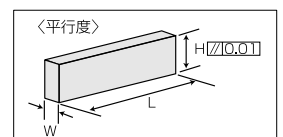

- 材質:S45C
- 硬度:HRC48~53
- 総研磨仕上げ

4組セット

(単位:mm)

型式	セット内容 W×H×L	質量 (kg)	価格(税抜)
VP-163	5×25×150, 5×31×150, 5×38×150, 5×44×150 各2本	1.7	26,500円

パラレルブロックセット (6W×150L×9組)

- 材質:S45C
- 硬度:HRC48~53
- 総研磨仕上げ

9組セット

(単位:mm)