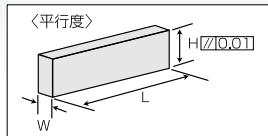

パラレルブロックセット (8.5W×150L×9組)

- ◆単体(2本1組)の販売ができます

- 材質:S45C
- 硬度:HRC48~53
- 総研磨仕上げ

9組セット

(単位:mm)

型式	セット内容 W×H×L	質量 (kg)	価格(税抜)
VP-118A	8.5×14×150, 8.5×16×150, 8.5×20×150, 8.5×24×150, 8.5×30×150, 8.5×32×150, 8.5×36×150, 8.5×40×150, 8.5×44×150 各2本	5.8	40,000円

〈VP-118A〉パラレルブロック 2本1組

型式	価格(mm)	価格(税抜)	型式	価格(mm)	価格(税抜)
VP-118A-14	8.5×14×150	6,400円	VP-118A-32	8.5×32×150	9,500円
VP-118A-16	8.5×16×150	6,900円	VP-118A-36	8.5×36×150	10,100円
VP-118A-20	8.5×20×150	7,600円	VP-118A-40	8.5×40×150	10,800円
VP-118A-24	8.5×24×150	8,300円	VP-118A-44	8.5×44×150	11,400円
VP-118A-30	8.5×30×150	8,900円			

パラレルブロックセット (10W×150L×14組)

- ◆単体(2本1組)の販売ができます

- 材質:S45C
- 硬度:HRC48~53
- 総研磨仕上げ

(単位:mm)

型式	セット内容 W×H×L	質量 (kg)	価格(税抜)
VP-128A	10×14×150, 10×16×150, 10×18×150, 10×20×150, 10×22×150, 10×24×150, 10×26×150, 10×28×150, 10×30×150, 10×32×150, 10×35×150, 10×40×150, 10×45×150, 10×50×150 各2本	10.7	60,700円