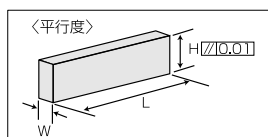

パラレルブロックセット (4.6W×150L×6組)

- 材質:S45C
- 硬度:HRC48~53
- 総研磨仕上げ

6組セット

(単位:mm)

型式	セット内容 W×H×L	質量 (kg)	価格(税抜)
VP-146	4.6×32×150, 4.6×34×150, 4.6×36×150, 4.6×38×150, 4.6×40×150, 4.6×44×150 各2本	3.0	31,100円

パラレルブロックセット (5W×150L×4組)

- 材質:S45C
- 硬度:HRC48~53
- 総研磨仕上げ

4組セット

(単位:mm)

型式	セット内容 W×H×L	質量 (kg)	価格(税抜)
VP-163	5×25×150, 5×31×150, 5×38×150, 5×44×150 各2本	1.7	26,500円

パラレルブロックセット (6W×150L×9組)

- 材質:S45C
- 硬度:HRC48~53
- 総研磨仕上げ

9組セット

(単位:mm)