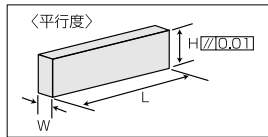

(単位:mm)

型式	セット内容 W×H×L	質量 (kg)	価格(税抜)
VP-136	8×16×150, 8×18×150, 8×20×150, 8×22×150, 8×24×150, 8×26×150, 8×28×150, 8×30×150, 8×32×150, 8×34×150, 8×36×150, 8×38×150, 8×40×150, 8×42×150, 8×44×150, 8×46×150, 8×48×150, 8×50×150 各2本	12.3	105,500円