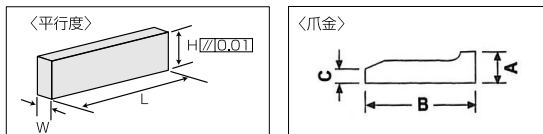

4組セット

(単位:mm)

型式	セット内容 W×H×L	爪金サイズ A×B×C×L	質量 (kg)	価格(税抜)
VP-033	8×24×200, 12×36×200, 22×40×200 各2本	15×31× 2.5×200 2本	6.4	42,200円