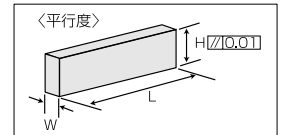

型式	セット内容 W×H×L	質量 (kg)	価格(税抜)
VP-064	6×19×150, 6×22×150, 6×25×150, 6×28×150, 6×31×150, 6×35×150, 6×38×150, 6×41×150, 6×44×150 各2本	4.5	54,000円

パラレルブロックセット (6.8W×150L×7組)

- 材質:S45C
- 硬度:HRC48~53
- 総研磨仕上げ

7組セット

(単位:mm)

型式	セット内容 W×H×L	質量 (kg)	価格(税抜)
VP-168	6.8×15×150, 6.8×18×150, 6.8×21×150, 6.8×25×150, 6.8×27×150, 6.8×31×150, 6.8×35×150 各2本	3.5	48,500円

パラレルブロックセット (13W×150L×4組)

- 材質:S45C
- 硬度:HRC48~53
- 総研磨仕上げ

4組セット