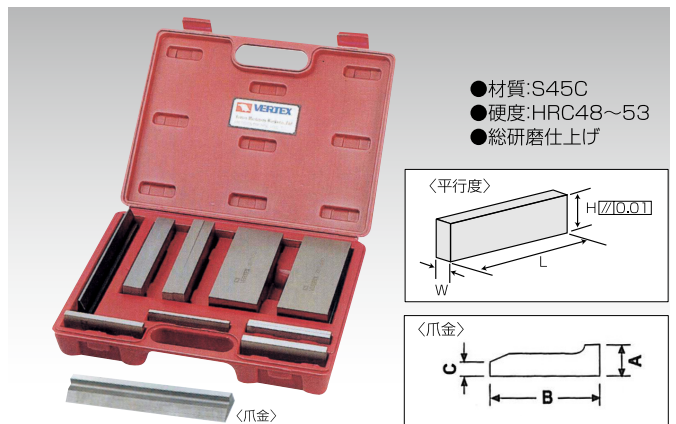

パラレルブロックセット (爪金付9組)

- ◆パイプでの薄物ワークのクランプに便利な爪金付
- ◆単体(2本1組)の販売ができます

- ●材質:S45C
- ●硬度:HRC48~53
- ●総研磨仕上げ

9組セット

(単位:mm)

型式	セット内容 W×H×L	爪金サイズ A×B×C×L	質量 (kg)	価格(税抜)
VP-100	5×16×100, 6×18×100, 8×24×100, 10×30×100, 12×36×150, 14×48×150, 18×60×150, 22×62×150 各2本	15×31×2.5×200 2本	11.7	44,300円

〈VP-100〉パラレルブロック 2本1組

型式	サイズ(mm)	価格(税抜)	型式	サイズ(mm)	価格(税抜)
VP-100-5X16	5×16×100	5,100円	VP-100-12X36	12×36×150	8,900円
VP-100-6X18	6×18×100	5,700円	VP-100-14X48	14×48×150	10,100円
VP-100-8X24	8×24×100	5,700円	VP-100-18X60	18×60×150	12,700円
VP-100-10X30	10×30×100	6,400円	VP-100-22X62	22×62×150	14,000円

〈VP-100〉爪金 VP-100-15X31 ●サイズ:15×31×2.5×200mm ●価格(税抜):12,000円