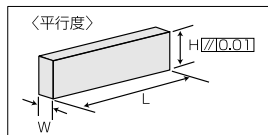

P

[Precision Parallels]

パラレル ブロック

パラレルブロックセット (3W×150L×10組)

- 材質:S45C
- 硬度:HRC48~53
- 総研磨仕上げ

10組セット

(単位:mm)

型式	セット内容 W×H×L	質量 (kg)	価格(税抜)
VP-018	3×13×150, 3×16×150, 3×19×150, 3×22×150, 3×25×150, 3×28×150, 3×31×150, 3×35×150, 3×38×150, 3×41×150 各2本	2.5	34,000円

パラレルブロックセット (4.6W×150L×6組)

- 材質:S45C
- 硬度:HRC48~53
- 総研磨仕上げ

6組セット

(単位:mm)

型式	セット内容 W×H×L	質量 (kg)	価格(税抜)
VP-146	4.6×32×150, 4.6×34×150, 4.6×36×150, 4.6×38×150, 4.6×40×150, 4.6×44×150 各2本	3.0	31,100円

パラレルブロックセット (5W×150L×4組)