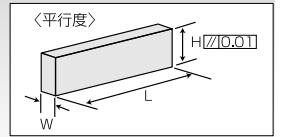

9組セット

(単位:mm)

型式	セット内容 W×H×L	爪金サイズ A×B×C×L	質量 (kg)	価格(税抜)
VP-100	5×16×100, 6×18×100, 8×24×100, 10×30×100, 12×36×150, 14×48×150, 18×60×150, 22×62×150 各2本	15×31×2.5×200 2本	11.7	44,300円

〈VP-100〉パラレルブロック 2本1組

型式	サイズ(mm)	価格(税抜)	型式	サイズ(mm)	価格(税抜)
VP-100-5X16	5×16×100	5,100円	VP-100-12X36	12×36×150	8,900円
VP-100-6X18	6×18×100	5,700円	VP-100-14X48	14×48×150	10,100円
VP-100-8X24	8×24×100	5,700円	VP-100-18X60	18×60×150	12,700円
VP-100-10X30	10×30×100	6,400円	VP-100-22X62	22×62×150	14,000円

〈VP-100〉爪金 VP-100-15X31 ●サイズ:15×31×2.5×200mm ●価格(税抜):12,000円