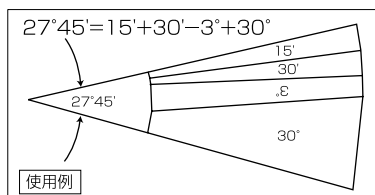

- 材質:S45C
- 硬度:HRC57±2
- 角度精度:±30秒

角度ブロック

◆このゲージは12種類の角度からできており、15°から115°45'までの組み合わせが行えます

12枚1組

(単位:mm)

型式	サイズ	セット内容	質量 (kg)	価格 (税抜)
AB-130	W75×t6mm	15°, 30°, 1°, 2°, 3°, 4°, 5°, 10°, 15°, 20°, 25°, 30°	1.0	59,500円

- 材質:S45C
- 硬度:HRC50
- 角度精度:±20秒

アングルゲージブロックセット

◆5種類のプレートと可動式プレートの組み合わせにより任意の角度設定が行えます

6枚1組

※メーカー(台湾)在庫品です

(単位:mm)

型式	プレート	角度	①~⑤:A×B×C×厚さ ⑥:長さ×幅×厚さ	質量 (kg)	価格 (税抜)
AB-166	①	5°	76×13×76×8.8	1	55,000円
	②	10°	76×18×78×8.8		
	③	20°	76×33×80×8.8		
	④	30°, 60°	76×47×88×8.8		
	⑤	45°	63.5×63×89×8.8		
	⑥	0~5°調整可	96×12.5×19.5		

- 材質:S45C
- 硬度:HRC57±2
- 角度精度:±30秒
- 板厚:6mm

ソリッドアングルプレート

◆30° 45° 60°の定まった角度の設定と組み合わせにて任意の角度設定が行えます

2枚1組

(単位:mm)

型式	プレート①		プレート②		質量 (kg)	価格 (税抜)
	角度	A×B×C	角度	D×E×F		
AB-167	45°×45°×90°	76×76×111	30°×60°×90°	51×88×102	0.3	14,500円