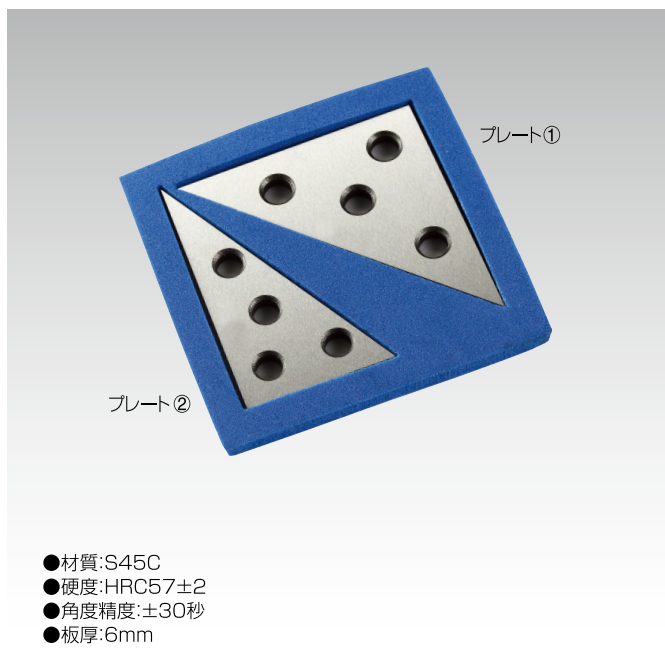

- 材質:S45C
- 硬度:HRC57±2
- 角度精度:±30秒

角度ブロック

◆このゲージは12種類の角度からできており、15°から115°45'までの組み合わせが行えます

12枚1組

(単位:mm)

型式	サイズ	セット内容	質量 (kg)	価格 (税抜)
AB-130	W75×t6mm	15°, 30°, 1°, 2°, 3°, 4°, 5°, 10°, 15°, 20°, 25°, 30°	1.0	59,500円

- 材質:S45C
- 硬度:HRC50
- 角度精度:±20秒

アングルゲージブロックセット

◆5種類のプレートと可動式プレートの組み合わせにより任意の角度設定が行えます

6枚1組

※メーカー(台湾)在庫品です

(単位:mm)

型式	プレート	角度	①~⑤:A×B×C×厚さ ⑥:長さ×幅×厚さ	質量 (kg)	価格 (税抜)
AB-166	①	5°	76×13×76×8.8	1	55,000円
	②	10°	76×18×78×8.8		
	③	20°	76×33×80×8.8		
	④	30°, 60°	76×47×88×8.8		
	⑤	45°	63.5×63×89×8.8		
	⑥	0~5°調整可	96×12.5×19.5		

- 材質:S45C
- 硬度:HRC57±2
- 角度精度:±30秒
- 板厚:6mm

ソリッドアングルプレート

◆30° 45° 60°の定まった角度の設定と組み合わせにて任意の角度設定が行えます

2枚1組

(単位:mm)

型式	プレート①		プレート②		質量 (kg)	価格 (税抜)
	角度	A×B×C	角度	D×E×F		
AB-167	45°×45°×90°	76×76×111	30°×60°×90°	51×88×102	0.3	14,500円