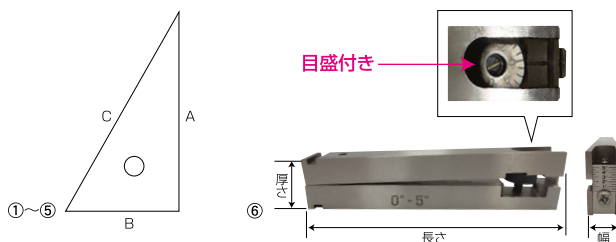

- 材質:S45C
- 硬度:HRC57±2
- 角度精度:±30秒

角度ブロック

◆このゲージは12種類の角度からできており、15°から115°45'までの組み合わせが行えます

12枚1組

(単位:mm)

型式	サイズ	セット内容	質量 (kg)	価格 (税抜)
AB-130	W75×t6mm	15°, 30°, 1°, 2°, 3°, 4°, 5°, 10°, 15°, 20°, 25°, 30°	1.0	59,500円

- 材質:S45C
- 硬度:HRC50
- 角度精度:±20秒

アングルゲージブロックセット

◆5種類のプレートと可動式プレートの組み合わせにより任意の角度設定が行えます

6枚1組

※メーカー(台湾)在庫品です

(単位:mm)

型式	プレート	角度	①~⑤:A×B×C×厚さ ⑥:長さ×幅×厚さ	質量 (kg)	価格 (税抜)
AB-166	①	5°	76×13×76×8.8	1	55,000円
	②	10°	76×18×78×8.8		
	③	20°	76×33×80×8.8		
	④	30°, 60°	76×47×88×8.8		
	⑤	45°	63.5×63×89×8.8		
	⑥	0~5°調整可	96×12.5×19.5		

- 材質:S45C
- 硬度:HRC57±2
- 角度精度:±30秒
- 板厚:6mm

ソリッドアングルプレート

◆30° 45° 60°の定まった角度の設定と組み合わせにて任意の角度設定が行えます

2枚1組

(単位:mm)

型式	プレート①		プレート②		質量 (kg)	価格 (税抜)
	角度	A×B×C	角度	D×E×F		
AB-167	45°×45°×90°	76×76×111	30°×60°×90°	51×88×102	0.3	14,500円