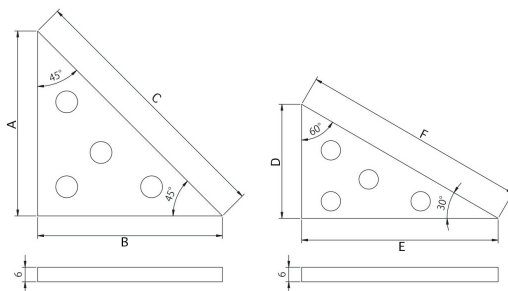

- 材質:S45C
- 硬度:HRC57±2
- 角度精度:±30秒

角度ブロック

◆このゲージは12種類の角度からできており、15°から115°45'までの組み合わせが行えます

12枚1組

(単位:mm)

型式	サイズ	セット内容	質量 (kg)	価格 (税抜)
AB-130	W75×t6mm	15°, 30°, 1°, 2°, 3°, 4°, 5°, 10°, 15°, 20°, 25°, 30°	1.0	59,500円

- 材質:S45C
- 硬度:HRC50
- 角度精度:±20秒

アングルゲージブロックセット

◆5種類のプレートと可動式プレートの組み合わせにより任意の角度設定が行えます

6枚1組

※メーカー(台湾)在庫品です

(単位:mm)

型式	プレート	角度	①~⑤:A×B×C×厚さ ⑥:長さ×幅×厚さ	質量 (kg)	価格 (税抜)
AB-166	①	5°	76×13×76×8.8	1	55,000円
	②	10°	76×18×78×8.8		
	③	20°	76×33×80×8.8		
	④	30°, 60°	76×47×88×8.8		
	⑤	45°	63.5×63×89×8.8		
	⑥	0~5°調整可	96×12.5×19.5		

- 材質:S45C
- 硬度:HRC57±2
- 角度精度:±30秒
- 板厚:6mm

ソリッドアングルプレート

◆30° 45° 60°の定まった角度の設定と組み合わせにて任意の角度設定が行えます

2枚1組

(単位:mm)

型式	プレート①		プレート②		質量 (kg)	価格 (税抜)
	角度	A×B×C	角度	D×E×F		
AB-167	45°×45°×90°	76×76×111	30°×60°×90°	51×88×102	0.3	14,500円