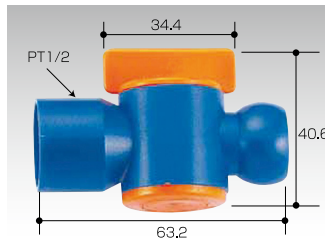

※部品の組立には専用のプライヤをご利用頂くと大変便利です。
また、プライヤはサイズによって異なりますのでご注意ください。

セット 1/2バルブホースセット

型式	64720
入数	1組
価格(税抜)	4,800円

セット 1/2ホースセット

型式	84040
入数	1組
価格(税抜)	4,000円

コネクタ 1/2コネクタPT3/8

型式	84046
入数	4
価格(税抜)	1,600円

コネクタ 1/2コネクタPT1/2

型式	84045
入数	4
価格(税抜)	1,600円

バルブ 1/2バルブ

型式	84722
入数	2
価格(税抜)	4,700円

バルブ 1/2おねじバルブ

型式	84723
入数	2
価格(税抜)	4,700円

バルブ 1/2めねじバルブ

型式	84724
入数	2
価格(税抜)	4,700円

バルブ 1/2インラインチェックバルブ

型式	84725
入数	2
価格(税抜)	4,300円

フィッティング 1/2Y型フィッティング

型式	84048
入数	2
価格(税抜)	1,900円

フィッティング 1/2Y型フィッティング1/4

型式	84049
入数	2
価格(税抜)	1,900円

フィッティング 1/2アダプタ1/4

型式	84651
入数	2
価格(税抜)	1,400円

フィッティング 1/2ダブルソケット