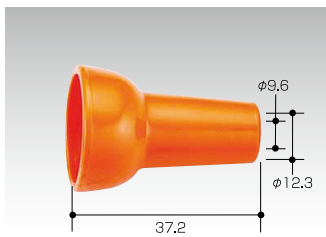

ホース 1/2ホース

型式	84041
入数	2本
価格(税抜)	2,100円

ホース 1/2ホース

型式	84081
入数	1巻
価格(税抜)	117,500円

マニホールド 1/2マニホールド

型式	54400
入数	1組
価格(税抜)	4,700円

エンド 1/2エンドキャップ

型式	64624
入数	4
価格(税抜)	2,000円

ノズル 1/2サークルノズルセット

型式	64643
入数	1組
価格(税抜)	9,300円

ノズル 1/2 90°L型ノズルセット

型式	84346
入数	1組
価格(税抜)	2,400円

ノズル 1/2丸ノズル1/4

型式	84044
入数	4
価格(税抜)	1,700円

ノズル 1/2丸ノズル3/8

型式	84042
入数	4
価格(税抜)	1,700円

ノズル 1/2丸ノズル1/2

型式	84043
入数	4
価格(税抜)	1,700円

ノズル 1/2 90°L型ノズル1/4

型式	84443
入数	4
価格(税抜)	2,000円

ノズル 1/2 90°L型ノズル3/8

型式	84444
入数	4
価格(税抜)	2,000円

ノズル 1/2 90°L型ノズル1/2

型式	84445
入数	4
価格(税抜)	1,800円

ノズル 1/2 90°スプレーバーノズル

型式	84446
入数	2
価格(税抜)	1,900円

ノズル 1/2フレアノズル1 1/4

型式	84047
入数	2
価格(税抜)	1,900円

ノズル 1/2フレアノズル1 3/4

型式	84050
入数	2
価格(税抜)	2,000円

ノズル 1/2フレアノズル2 1/2

型式	84052
入数	2
価格(税抜)	2,200円