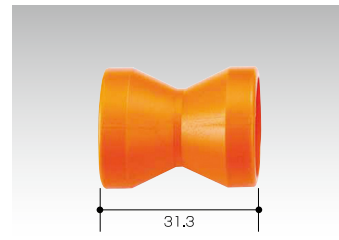

型式	84045
入数	4
価格(税抜)	1,600円

バルブ 1/2バルブ

型式	84722
入数	2
価格(税抜)	4,700円

バルブ 1/2おねじバルブ

型式	84723
入数	2
価格(税抜)	4,700円

バルブ 1/2めねじバルブ

型式	84724
入数	2
価格(税抜)	4,700円

バルブ 1/2インラインチェックバルブ

型式	84725
入数	2
価格(税抜)	4,300円

フィッティング 1/2Y型フィッティング

型式	84048
入数	2
価格(税抜)	1,900円

フィッティング 1/2Y型フィッティング1/4

型式	84049
入数	2
価格(税抜)	1,900円

フィッティング 1/2アダプタ1/4

型式	84651
入数	2
価格(税抜)	1,400円

フィッティング 1/2ダブルソケット

型式	84011
入数	4
価格(税抜)	2,000円

フィッティング 1/2L型フィッティング

型式	64620
入数	2
価格(税抜)	1,800円

フィッティング 1/2T型フィッティング

型式	64626
入数	2
価格(税抜)	2,100円

クーラントシステム 1/2タイプ

セット 1/2ロングホースセット

型式	84440
入数	4組
価格(税抜)	6,300円