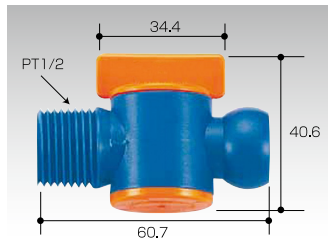

クーラントシステム 1/2タイプ

◆操作性・安全性・耐久性に優れた冷却用・給油・給水用ホースです

- 材質:ポリアセタール
- 適合流体:アルコール/エチル、アセトン、台所洗剤、ガソリン、グリース、ラッカー溶剤、オイル、水酸化ナトリウム、殺虫剤、ブレーキ油他
- 流量:28ℓ/min
- 使用限度圧力:液体0.14MPa、空気0.20MPa
- 最小曲げ半径(ホース):φ45mm
- 融点:165℃
- 使用限界温度:65℃

※部品の組立には専用のプライヤをご利用頂くと大変便利です。
また、プライヤはサイズによって異なりますのでご注意ください。

セット 1/2バルブホースセット

型式	64720
入数	1組
価格(税抜)	4,800円

セット 1/2ホースセット

型式	84040
入数	1組
価格(税抜)	4,000円

コネクタ 1/2コネクタPT3/8

型式	84046
入数	4
価格(税抜)	1,600円

コネクタ 1/2コネクタPT1/2

型式	84045
入数	4
価格(税抜)	1,600円

バルブ 1/2バルブ

型式	84722
入数	2
価格(税抜)	4,700円

バルブ 1/2おねじバルブ

型式	84723
入数	2
価格(税抜)	4,700円

バルブ 1/2めねじバルブ

型式	84724
入数	2
価格(税抜)	4,700円

バルブ 1/2インラインチェックバルブ

型式	84725
入数	2
価格(税抜)	4,300円

フィッティング 1/2Y型フィッティング

型式	84048
入数	2
価格(税抜)	1,900円

フィッティング 1/2Y型フィッティング1/4

型式	84049
入数	2
価格(税抜)	1,900円

フィッティング 1/2アダプタ1/4

型式	84651
入数	2
価格(税抜)	1,400円

フィッティング 1/2ダブルソケット