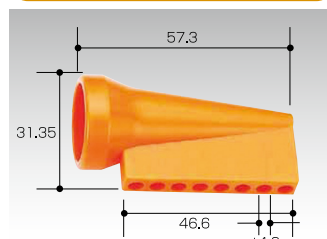

ノズル 1/2サークルノズルセット

型式	64643
入数	1組
価格(税抜)	9,300円

ノズル 1/2 90°L型ノズルセット

型式	84346
入数	1組
価格(税抜)	2,400円

ノズル 1/2丸ノズル1/4

型式	84044
入数	4
価格(税抜)	1,700円

ノズル 1/2丸ノズル3/8

型式	84042
入数	4
価格(税抜)	1,700円

ノズル 1/2丸ノズル1/2

型式	84043
入数	4
価格(税抜)	1,700円

ノズル 1/2 90°L型ノズル1/4

型式	84443
入数	4
価格(税抜)	2,000円

ノズル 1/2 90°L型ノズル3/8

型式	84444
入数	4
価格(税抜)	2,000円

ノズル 1/2 90°L型ノズル1/2

型式	84445
入数	4
価格(税抜)	1,800円

ノズル 1/2 90°スプレーバーノズル

型式	84446
入数	2
価格(税抜)	1,900円

ノズル 1/2フレアノズル1 1/4

型式	84047
入数	2
価格(税抜)	1,900円

ノズル 1/2フレアノズル1 3/4

型式	84050
入数	2
価格(税抜)	2,000円

ノズル 1/2フレアノズル2 1/2

型式	84052
入数	2
価格(税抜)	2,200円