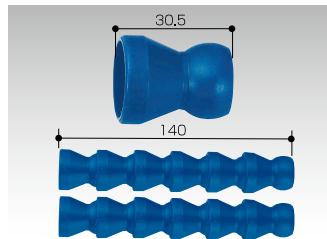

型式	84725
入数	2
価格(税抜)	4,300円

フィッティング 1/2Y型フィッティング

型式	84048
入数	2
価格(税抜)	1,900円

フィッティング 1/2Y型フィッティング1/4

型式	84049
入数	2
価格(税抜)	1,900円

フィッティング 1/2アダプタ1/4

型式	84651
入数	2
価格(税抜)	1,400円

フィッティング 1/2ダブルソケット

型式	84011
入数	4
価格(税抜)	2,000円

フィッティング 1/2L型フィッティング

型式	64620
入数	2
価格(税抜)	1,800円

フィッティング 1/2T型フィッティング

型式	64626
入数	2
価格(税抜)	2,100円

クーラントシステム 1/2タイプ

セット 1/2ロングホースセット

型式	84440
入数	4組
価格(税抜)	6,300円

ホース 1/2ホース

型式	84041
入数	2本
価格(税抜)	2,100円

ホース 1/2ホース

型式	84081
入数	1巻
価格(税抜)	117,500円

マニホールド 1/2マニホールド

型式	54400
入数	1組
価格(税抜)	4,700円

エンド 1/2エンドキャップ

型式	64624
入数	4
価格(税抜)	2,000円