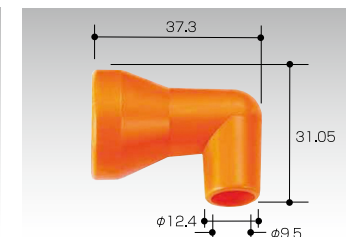

ノズル 1/2サークルノズルセット

型式	64643
入数	1組
価格(税抜)	9,300円

ノズル 1/2 90°L型ノズルセット

型式	84346
入数	1組
価格(税抜)	2,400円

ノズル 1/2丸ノズル1/4

型式	84044
入数	4
価格(税抜)	1,700円

ノズル 1/2丸ノズル3/8

型式	84042
入数	4
価格(税抜)	1,700円

ノズル 1/2丸ノズル1/2

型式	84043
入数	4
価格(税抜)	1,700円

ノズル 1/2 90°L型ノズル1/4

型式	84443
入数	4
価格(税抜)	2,000円

ノズル 1/2 90°L型ノズル3/8

型式	84444
入数	4
価格(税抜)	2,000円

ノズル 1/2 90°L型ノズル1/2

型式	84445
入数	4
価格(税抜)	1,800円

ノズル 1/2 90°スプレーバーノズル

型式	84446
入数	2
価格(税抜)	1,900円

ノズル 1/2フレアノズル1 1/4

型式	84047
入数	2
価格(税抜)	1,900円

ノズル 1/2フレアノズル1 3/4

型式	84050
入数	2
価格(税抜)	2,000円

ノズル 1/2フレアノズル2 1/2

型式	84052
入数	2
価格(税抜)	2,200円

ノズル 1/2サイドフローノズル

型式	64622
入数	4
価格(税抜)	2,400円

プライヤ 1/2プライヤ

型式	26172
入数	1
価格(税抜)	10,700円