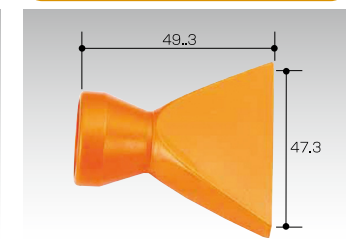

ノズル 1/2丸ノズル1/2

型式	84043
入数	4
価格(税抜)	1,700円

ノズル 1/2 90°L型ノズル1/4

型式	84443
入数	4
価格(税抜)	2,000円

ノズル 1/2 90°L型ノズル3/8

型式	84444
入数	4
価格(税抜)	2,000円

ノズル 1/2 90°L型ノズル1/2

型式	84445
入数	4
価格(税抜)	1,800円

ノズル 1/2 90°スプレーバーノズル

型式	84446
入数	2
価格(税抜)	1,900円

ノズル 1/2フレアノズル1 1/4

型式	84047
入数	2
価格(税抜)	1,900円

ノズル 1/2フレアノズル1 3/4

型式	84050
入数	2
価格(税抜)	2,000円

ノズル 1/2フレアノズル2 1/2

型式	84052
入数	2
価格(税抜)	2,200円

ノズル 1/2サイドフローノズル

型式	64622
入数	4
価格(税抜)	2,400円

プライヤ 1/2プライヤ

型式	26172
入数	1
価格(税抜)	10,700円