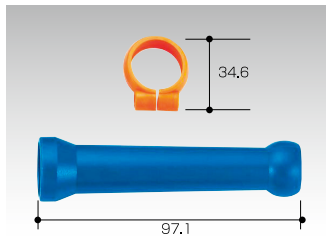

型式	84725
入数	2
価格(税抜)	4,300円

フィッティング 1/2Y型フィッティング

型式	84048
入数	2
価格(税抜)	1,900円

フィッティング 1/2Y型フィッティング1/4

型式	84049
入数	2
価格(税抜)	1,900円

フィッティング 1/2アダプタ1/4

型式	84651
入数	2
価格(税抜)	1,400円

フィッティング 1/2ダブルソケット

型式	84011
入数	4
価格(税抜)	2,000円

フィッティング 1/2L型フィッティング

型式	64620
入数	2
価格(税抜)	1,800円

フィッティング 1/2T型フィッティング

型式	64626
入数	2
価格(税抜)	2,100円

クーラントシステム 1/2タイプ

セット 1/2ロングホースセット

型式	84440
入数	4組
価格(税抜)	6,300円

ホース 1/2ホース

型式	84041
入数	2本
価格(税抜)	2,100円

ホース 1/2ホース

型式	84081
入数	1巻
価格(税抜)	117,500円

マニホールド 1/2マニホールド

型式	54400
入数	1組
価格(税抜)	4,700円

エンド 1/2エンドキャップ

型式	64624
入数	4
価格(税抜)	2,000円