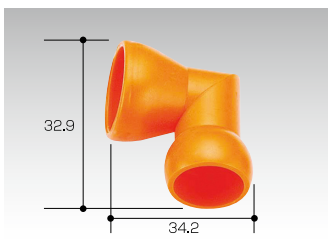

型式	84045
入数	4
価格(税抜)	1,600円

バルブ 1/2バルブ

型式	84722
入数	2
価格(税抜)	4,700円

バルブ 1/2おねじバルブ

型式	84723
入数	2
価格(税抜)	4,700円

バルブ 1/2めねじバルブ

型式	84724
入数	2
価格(税抜)	4,700円

バルブ 1/2インラインチェックバルブ

型式	84725
入数	2
価格(税抜)	4,300円

フィッティング 1/2Y型フィッティング

型式	84048
入数	2
価格(税抜)	1,900円

フィッティング 1/2Y型フィッティング1/4

型式	84049
入数	2
価格(税抜)	1,900円

フィッティング 1/2アダプタ1/4

型式	84651
入数	2
価格(税抜)	1,400円

フィッティング 1/2ダブルソケット

型式	84011
入数	4
価格(税抜)	2,000円

フィッティング 1/2L型フィッティング

型式	64620
入数	2
価格(税抜)	1,800円

フィッティング 1/2T型フィッティング

型式	64626
入数	2
価格(税抜)	2,100円

クーラントシステム 1/2タイプ

セット 1/2ロングホースセット

型式	84440
入数	4組
価格(税抜)	6,300円