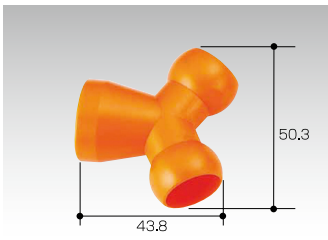

※部品の組立には専用のプライヤをご利用頂くと大変便利です。
また、プライヤはサイズによって異なりますのでご注意ください。

セット 1/2バルブホースセット

型式	64720
入数	1組
価格(税抜)	4,800円

セット 1/2ホースセット

型式	84040
入数	1組
価格(税抜)	4,000円

コネクタ 1/2コネクタPT3/8

型式	84046
入数	4
価格(税抜)	1,600円

コネクタ 1/2コネクタPT1/2

型式	84045
入数	4
価格(税抜)	1,600円

バルブ 1/2バルブ

型式	84722
入数	2
価格(税抜)	4,700円

バルブ 1/2おねじバルブ

型式	84723
入数	2
価格(税抜)	4,700円

バルブ 1/2めねじバルブ

型式	84724
入数	2
価格(税抜)	4,700円

バルブ 1/2インラインチェックバルブ

型式	84725
入数	2
価格(税抜)	4,300円

フィッティング 1/2Y型フィッティング

型式	84048
入数	2
価格(税抜)	1,900円

フィッティング 1/2Y型フィッティング1/4

型式	84049
入数	2
価格(税抜)	1,900円

フィッティング 1/2アダプタ1/4

型式	84651
入数	2
価格(税抜)	1,400円

フィッティング 1/2ダブルソケット