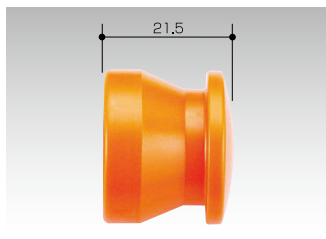

ホース 1/2ホース

型式	84041
入数	2本
価格(税抜)	2,100円

ホース 1/2ホース

型式	84081
入数	1巻
価格(税抜)	117,500円

マニホールド 1/2マニホールド

型式	54400
入数	1組
価格(税抜)	4,700円

エンド 1/2エンドキャップ

型式	64624
入数	4
価格(税抜)	2,000円

ノズル 1/2サークルノズルセット

型式	64643
入数	1組
価格(税抜)	9,300円

ノズル 1/2 90°L型ノズルセット

型式	84346
入数	1組
価格(税抜)	2,400円

ノズル 1/2丸ノズル1/4

型式	84044
入数	4
価格(税抜)	1,700円

ノズル 1/2丸ノズル3/8

型式	84042
入数	4
価格(税抜)	1,700円