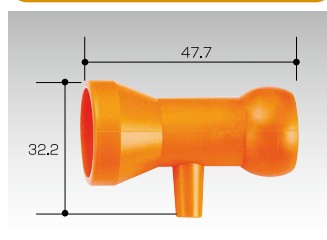

ノズル 1/2丸ノズル1/2

型式	84043
入数	4
価格(税抜)	1,700円

ノズル 1/2 90°L型ノズル1/4

型式	84443
入数	4
価格(税抜)	2,000円

ノズル 1/2 90°L型ノズル3/8

型式	84444
入数	4
価格(税抜)	2,000円

ノズル 1/2 90°L型ノズル1/2

型式	84445
入数	4
価格(税抜)	1,800円

ノズル 1/2 90°スプレーバーノズル

型式	84446
入数	2
価格(税抜)	1,900円

ノズル 1/2フレアノズル1 1/4

型式	84047
入数	2
価格(税抜)	1,900円

ノズル 1/2フレアノズル1 3/4

型式	84050
入数	2
価格(税抜)	2,000円

ノズル 1/2フレアノズル2 1/2

型式	84052
入数	2
価格(税抜)	2,200円

ノズル 1/2サイドフローノズル

型式	64622
入数	4
価格(税抜)	2,400円

プライヤ 1/2プライヤ

型式	26172
入数	1
価格(税抜)	10,700円