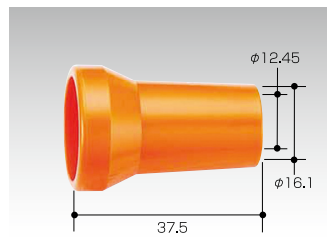

ホース 1/2ホース

型式	84041
入数	2本
価格(税抜)	2,100円

ホース 1/2ホース

型式	84081
入数	1巻
価格(税抜)	117,500円

マニホールド 1/2マニホールド

型式	54400
入数	1組
価格(税抜)	4,700円

エンド 1/2エンドキャップ

型式	64624
入数	4
価格(税抜)	2,000円

ノズル 1/2サークルノズルセット

型式	64643
入数	1組
価格(税抜)	9,300円

ノズル 1/2 90°L型ノズルセット

型式	84346
入数	1組
価格(税抜)	2,400円

ノズル 1/2丸ノズル1/4

型式	84044
入数	4
価格(税抜)	1,700円

ノズル 1/2丸ノズル3/8

型式	84042
入数	4
価格(税抜)	1,700円

ノズル 1/2丸ノズル1/2

型式	84043
入数	4
価格(税抜)	1,700円

ノズル 1/2 90°L型ノズル1/4

型式	84443
入数	4
価格(税抜)	2,000円

ノズル 1/2 90°L型ノズル3/8

型式	84444
入数	4
価格(税抜)	2,000円

ノズル 1/2 90°L型ノズル1/2

型式	84445
入数	4
価格(税抜)	1,800円

ノズル 1/2 90°スプレーバーノズル

型式	84446
入数	2
価格(税抜)	1,900円

ノズル 1/2フレアノズル1 1/4

型式	84047
入数	2
価格(税抜)	1,900円

ノズル 1/2フレアノズル1 3/4

型式	84050
入数	2
価格(税抜)	2,000円

ノズル 1/2フレアノズル2 1/2

型式	84052
入数	2
価格(税抜)	2,200円