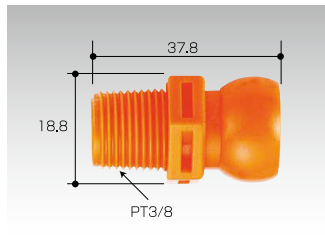

クーラントシステム 1/2タイプ

◆操作性・安全性・耐久性に優れた冷却用・給油・給水用ホースです

- 材質:ポリアセタール
- 適合流体:アルコール/エチル、アセトン、台所洗剤、ガソリン、グリース、ラッカー溶剤、オイル、水酸化ナトリウム、殺虫剤、ブレーキ油他
- 流量:28ℓ/min
- 使用限度圧力:液体0.14MPa、空気0.20MPa
- 最小曲げ半径(ホース):φ45mm
- 融点:165℃
- 使用限界温度:65℃

※部品の組立には専用のプライヤをご利用頂くと大変便利です。
また、プライヤはサイズによって異なりますのでご注意ください。

セット 1/2バルブホースセット

型式	64720
入数	1組
価格(税抜)	4,800円

セット 1/2ホースセット

型式	84040
入数	1組
価格(税抜)	4,000円

コネクタ 1/2コネクタPT3/8

型式	84046
入数	4
価格(税抜)	1,600円

コネクタ 1/2コネクタPT1/2

型式	84045
入数	4
価格(税抜)	1,600円

バルブ 1/2バルブ

型式	84722
入数	2
価格(税抜)	4,700円

バルブ 1/2おねじバルブ

型式	84723
入数	2
価格(税抜)	4,700円

バルブ 1/2めねじバルブ

型式	84724
入数	2
価格(税抜)	4,700円

バルブ 1/2インラインチェックバルブ

型式	84725
入数	2
価格(税抜)	4,300円

フィッティング 1/2Y型フィッティング

型式	84048
入数	2
価格(税抜)	1,900円

フィッティング 1/2Y型フィッティング1/4

型式	84049
入数	2
価格(税抜)	1,900円

フィッティング 1/2アダプタ1/4

型式	84651
入数	2
価格(税抜)	1,400円

フィッティング 1/2ダブルソケット