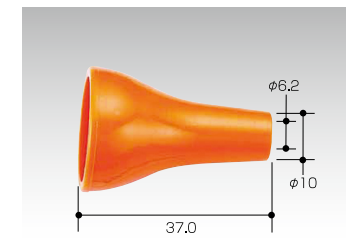

ノズル 1/2サークルノズルセット

型式	64643
入数	1組
価格(税抜)	9,300円

ノズル 1/2 90°L型ノズルセット

型式	84346
入数	1組
価格(税抜)	2,400円

ノズル 1/2丸ノズル1/4

型式	84044
入数	4
価格(税抜)	1,700円

ノズル 1/2丸ノズル3/8

型式	84042
入数	4
価格(税抜)	1,700円

ノズル 1/2丸ノズル1/2

型式	84043
入数	4
価格(税抜)	1,700円

ノズル 1/2 90°L型ノズル1/4

型式	84443
入数	4
価格(税抜)	2,000円

ノズル 1/2 90°L型ノズル3/8

型式	84444
入数	4
価格(税抜)	2,000円

ノズル 1/2 90°L型ノズル1/2

型式	84445
入数	4
価格(税抜)	1,800円