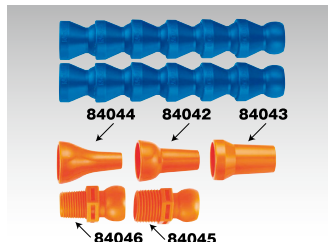

クーラントシステム 1/2タイプ

◆操作性・安全性・耐久性に優れた冷却用・給油・給水用ホースです

- 材質:ポリアセタール
- 適合流体:アルコール/エチル、アセトン、台所洗剤、ガソリン、グリース、ラッカー溶剤、オイル、水酸化ナトリウム、殺虫剤、ブレーキ油他
- 流量:28ℓ/min
- 使用限度圧力:液体0.14MPa、空気0.20MPa
- 最小曲げ半径(ホース):φ45mm
- 融点:165℃
- 使用限界温度:65℃

※部品の組立には専用のプライヤをご利用頂くと大変便利です。
また、プライヤはサイズによって異なりますのでご注意ください。

セット 1/2バルブホースセット

型式	64720
入数	1組
価格(税抜)	4,800円

セット 1/2ホースセット

型式	84040
入数	1組
価格(税抜)	4,000円

コネクタ 1/2コネクタPT3/8

型式	84046
入数	4
価格(税抜)	1,600円

コネクタ 1/2コネクタPT1/2

型式	84045
入数	4
価格(税抜)	1,600円

バルブ 1/2バルブ

型式	84722
入数	2
価格(税抜)	4,700円

バルブ 1/2おねじバルブ

型式	84723
入数	2
価格(税抜)	4,700円

バルブ 1/2めねじバルブ

型式	84724
入数	2
価格(税抜)	4,700円

バルブ 1/2インラインチェックバルブ

型式	84725
入数	2
価格(税抜)	4,300円

フィッティング 1/2Y型フィッティング

型式	84048
入数	2
価格(税抜)	1,900円

フィッティング 1/2Y型フィッティング1/4

型式	84049
入数	2
価格(税抜)	1,900円

フィッティング 1/2アダプタ1/4

型式	84651
入数	2
価格(税抜)	1,400円

フィッティング 1/2ダブルソケット