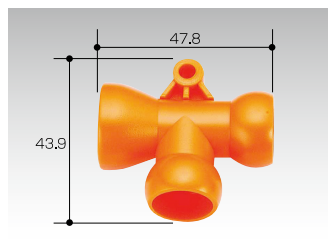

※部品の組立には専用のプライヤをご利用頂くと大変便利です。
また、プライヤはサイズによって異なりますのでご注意ください。

セット 1/2バルブホースセット

型式	64720
入数	1組
価格(税抜)	4,800円

セット 1/2ホースセット

型式	84040
入数	1組
価格(税抜)	4,000円

コネクタ 1/2コネクタPT3/8

型式	84046
入数	4
価格(税抜)	1,600円

コネクタ 1/2コネクタPT1/2

型式	84045
入数	4
価格(税抜)	1,600円

バルブ 1/2バルブ

型式	84722
入数	2
価格(税抜)	4,700円

バルブ 1/2おねじバルブ

型式	84723
入数	2
価格(税抜)	4,700円

バルブ 1/2めねじバルブ

型式	84724
入数	2
価格(税抜)	4,700円

バルブ 1/2インラインチェックバルブ

型式	84725
入数	2
価格(税抜)	4,300円

フィッティング 1/2Y型フィッティング

型式	84048
入数	2
価格(税抜)	1,900円

フィッティング 1/2Y型フィッティング1/4

型式	84049
入数	2
価格(税抜)	1,900円

フィッティング 1/2アダプタ1/4

型式	84651
入数	2
価格(税抜)	1,400円

フィッティング 1/2ダブルソケット

型式	84011
入数	4
価格(税抜)	2,000円

フィッティング 1/2L型フィッティング

型式	64620
入数	2
価格(税抜)	1,800円

フィッティング 1/2T型フィッティング

型式	64626
入数	2
価格(税抜)	2,100円

クーラントシステム 1/2タイプ

セット 1/2ロングホースセット

型式	84440
入数	4組
価格(税抜)	6,300円