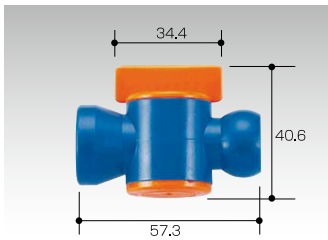

クーラントシステム 1/2タイプ

◆操作性・安全性・耐久性に優れた冷却用・給油・給水用ホースです

- 材質:ポリアセタール
- 適合流体:アルコール/エチル、アセトン、台所洗剤、ガソリン、グリース、ラッカー溶剤、オイル、水酸化ナトリウム、殺虫剤、ブレーキ油他
- 流量:28ℓ/min
- 使用限度圧力:液体0.14MPa、空気0.20MPa
- 最小曲げ半径(ホース):φ45mm
- 融点:165℃
- 使用限界温度:65℃

※部品の組立には専用のプライヤをご利用頂くと大変便利です。
また、プライヤはサイズによって異なりますのでご注意ください。

セット 1/2バルブホースセット

型式	64720
入数	1組
価格(税抜)	4,800円

セット 1/2ホースセット

型式	84040
入数	1組
価格(税抜)	4,000円

コネクタ 1/2コネクタPT3/8

型式	84046
入数	4
価格(税抜)	1,600円

コネクタ 1/2コネクタPT1/2

型式	84045
入数	4
価格(税抜)	1,600円

バルブ 1/2バルブ

型式	84722
入数	2
価格(税抜)	4,700円

バルブ 1/2おねじバルブ

型式	84723
入数	2
価格(税抜)	4,700円

バルブ 1/2めねじバルブ

型式	84724
入数	2
価格(税抜)	4,700円

バルブ 1/2インラインチェックバルブ

型式	84725
入数	2
価格(税抜)	4,300円

フィッティング 1/2Y型フィッティング

型式	84048
入数	2
価格(税抜)	1,900円

フィッティング 1/2Y型フィッティング1/4

型式	84049
入数	2
価格(税抜)	1,900円

フィッティング 1/2アダプタ1/4

型式	84651
入数	2
価格(税抜)	1,400円

フィッティング 1/2ダブルソケット