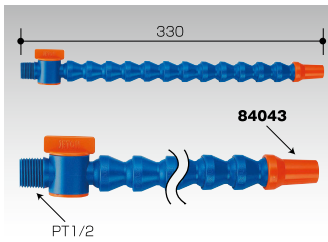

クーラントシステム 1/2タイプ

◆操作性・安全性・耐久性に優れた冷却用・給油・給水用ホースです

- 材質:ポリアセタール
- 適合流体:アルコール/エチル、アセトン、台所洗剤、ガソリン、グリース、ラッカー溶剤、オイル、水酸化ナトリウム、殺虫剤、ブレーキ油他
- 流量:28ℓ/min
- 使用限度圧力:液体0.14MPa、空気0.20MPa
- 最小曲げ半径(ホース):φ45mm
- 融点:165℃
- 使用限界温度:65℃

※部品の組立には専用のプライヤをご利用頂くと大変便利です。
また、プライヤはサイズによって異なりますのでご注意ください。

セット 1/2バルブホースセット

型式	64720
入数	1組
価格(税抜)	4,800円

セット 1/2ホースセット

型式	84040
入数	1組
価格(税抜)	4,000円

コネクタ 1/2コネクタPT3/8

型式	84046
入数	4
価格(税抜)	1,600円

コネクタ 1/2コネクタPT1/2

型式	84045
入数	4
価格(税抜)	1,600円

バルブ 1/2バルブ

型式	84722
入数	2
価格(税抜)	4,700円

バルブ 1/2おねじバルブ

型式	84723
入数	2
価格(税抜)	4,700円

バルブ 1/2めねじバルブ

型式	84724
入数	2
価格(税抜)	4,700円

バルブ 1/2インラインチェックバルブ