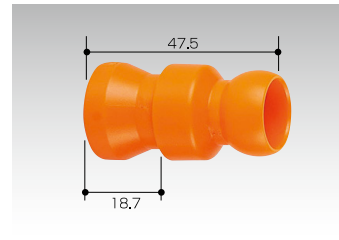

※部品の組立には専用のプライヤをご利用頂くと大変便利です。
また、プライヤはサイズによって異なりますのでご注意ください。

セット 1/2バルブホースセット

型式	64720
入数	1組
価格(税抜)	4,800円

セット 1/2ホースセット

型式	84040
入数	1組
価格(税抜)	4,000円

コネクタ 1/2コネクタPT3/8

型式	84046
入数	4
価格(税抜)	1,600円

コネクタ 1/2コネクタPT1/2

型式	84045
入数	4
価格(税抜)	1,600円

バルブ 1/2バルブ

型式	84722
入数	2
価格(税抜)	4,700円

バルブ 1/2おねじバルブ

型式	84723
入数	2
価格(税抜)	4,700円

バルブ 1/2めねじバルブ

型式	84724
入数	2
価格(税抜)	4,700円

バルブ 1/2インラインチェックバルブ

型式	84725
入数	2
価格(税抜)	4,300円

フィッティング 1/2Y型フィッティング

型式	84048
入数	2
価格(税抜)	1,900円

フィッティング 1/2Y型フィッティング1/4

型式	84049
入数	2
価格(税抜)	1,900円

フィッティング 1/2アダプタ1/4

型式	84651
入数	2
価格(税抜)	1,400円

フィッティング 1/2ダブルソケット