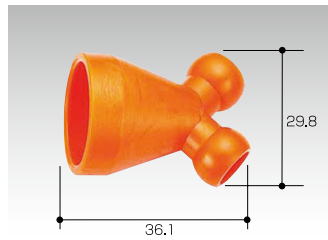

※部品の組立には専用のプライヤをご利用頂くと大変便利です。
また、プライヤはサイズによって異なりますのでご注意ください。

セット 1/2バルブホースセット

型式	64720
入数	1組
価格(税抜)	4,800円

セット 1/2ホースセット

型式	84040
入数	1組
価格(税抜)	4,000円

コネクタ 1/2コネクタPT3/8

型式	84046
入数	4
価格(税抜)	1,600円

コネクタ 1/2コネクタPT1/2

型式	84045
入数	4
価格(税抜)	1,600円

バルブ 1/2バルブ

型式	84722
入数	2
価格(税抜)	4,700円

バルブ 1/2おねじバルブ

型式	84723
入数	2
価格(税抜)	4,700円

バルブ 1/2めねじバルブ

型式	84724
入数	2
価格(税抜)	4,700円

バルブ 1/2インラインチェックバルブ

型式	84725
入数	2
価格(税抜)	4,300円

フィッティング 1/2Y型フィッティング

型式	84048
入数	2
価格(税抜)	1,900円

フィッティング 1/2Y型フィッティング1/4

型式	84049
入数	2
価格(税抜)	1,900円

フィッティング 1/2アダプタ1/4

型式	84651
入数	2
価格(税抜)	1,400円

フィッティング 1/2ダブルソケット