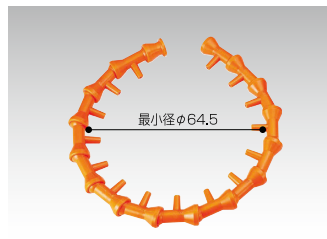

ホース 1/2ホース

型式	84041
入数	2本
価格(税抜)	2,100円

ホース 1/2ホース

型式	84081
入数	1巻
価格(税抜)	117,500円

マニホールド 1/2マニホールド

型式	54400
入数	1組
価格(税抜)	4,700円

エンド 1/2エンドキャップ

型式	64624
入数	4
価格(税抜)	2,000円

ノズル 1/2サークルノズルセット

型式	64643
入数	1組
価格(税抜)	9,300円

ノズル 1/2 90°L型ノズルセット

型式	84346
入数	1組
価格(税抜)	2,400円

ノズル 1/2丸ノズル1/4

型式	84044
入数	4
価格(税抜)	1,700円

ノズル 1/2丸ノズル3/8

型式	84042
入数	4
価格(税抜)	1,700円