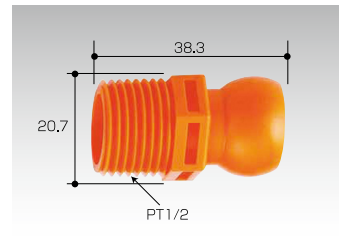

クーラントシステム 1/2タイプ

◆操作性・安全性・耐久性に優れた冷却用・給油・給水用ホースです

- 材質:ポリアセタール
- 適合流体:アルコール/エチル、アセトン、台所洗剤、ガソリン、グリース、ラッカー溶剤、オイル、水酸化ナトリウム、殺虫剤、ブレーキ油他
- 流量:28ℓ/min
- 使用限度圧力:液体0.14MPa、空気0.20MPa
- 最小曲げ半径(ホース):φ45mm
- 融点:165℃
- 使用限界温度:65℃

※部品の組立には専用のプライヤをご利用頂くと大変便利です。
また、プライヤはサイズによって異なりますのでご注意ください。

セット 1/2バルブホースセット

型式	64720
入数	1組
価格(税抜)	4,800円

セット 1/2ホースセット

型式	84040
入数	1組
価格(税抜)	4,000円

コネクタ 1/2コネクタPT3/8

型式	84046
入数	4
価格(税抜)	1,600円

コネクタ 1/2コネクタPT1/2

型式	84045
入数	4
価格(税抜)	1,600円

バルブ 1/2バルブ

型式	84722
入数	2
価格(税抜)	4,700円

バルブ 1/2おねじバルブ

型式	84723
入数	2
価格(税抜)	4,700円

バルブ 1/2めねじバルブ

型式	84724
入数	2
価格(税抜)	4,700円

バルブ 1/2インラインチェックバルブ

型式	84725
入数	2
価格(税抜)	4,300円

フィッティング 1/2Y型フィッティング

型式	84048
入数	2
価格(税抜)	1,900円

フィッティング 1/2Y型フィッティング1/4

型式	84049
入数	2
価格(税抜)	1,900円

フィッティング 1/2アダプタ1/4

型式	84651
入数	2
価格(税抜)	1,400円

フィッティング 1/2ダブルソケット