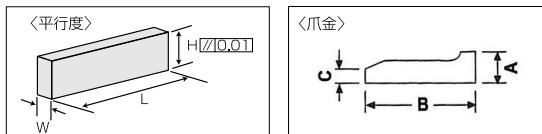

パラレルブロックセット (13W×150L×4組)

- 材質:S45C
- 硬度:HRC48~53
- 総研磨仕上げ

4組セット

(単位:mm)

型式	セット内容 W×H×L	質量 (kg)	価格(税抜)
VP-050	13×25×150, 13×31×150, 13×38×150, 13×44×150 各2本	4.5	32,000円

パラレルブロックセット (爪金付4組)

- 材質:S45C
- 硬度:HRC48~53
- 総研磨仕上げ

4組セット

(単位:mm)

型式	セット内容 W×H×L	爪金サイズ A×B×C×L	質量 (kg)	価格(税抜)
VP-033	8×24×200, 12×36×200, 22×40×200 各2本	15×31× 2.5×200 2本	6.4	42,200円

パラレルブロックセット (爪金付9組)

- 材質:S45C
- 硬度:HRC48~53
- 総研磨仕上げ

9組セット

(単位:mm)

型式	セット内容 W×H×L	爪金サイズ A×B×C×L	質量 (kg)	価格(税抜)
VP-200	5×16×150, 6×18×150, 8×24×150, 10×30×150, 12×36×200, 14×48×200, 18×60×200, 22×62×200 各2本	15×31× 2.5×200 2本	15.6	97,500円