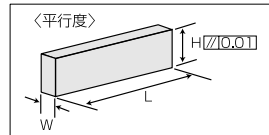

パラレルブロックセット (6.8W×150L×7組)

- 材質:S45C
- 硬度:HRC48~53
- 総研磨仕上げ

7組セット

(単位:mm)

型式	セット内容 W×H×L	質量 (kg)	価格(税抜)
VP-168	6.8×15×150, 6.8×18×150, 6.8×21×150, 6.8×25×150, 6.8×27×150, 6.8×31×150, 6.8×35×150 各2本	3.5	48,500円

パラレルブロックセット (13W×150L×4組)

- 材質:S45C
- 硬度:HRC48~53
- 総研磨仕上げ

4組セット

(単位:mm)

型式	セット内容 W×H×L	質量 (kg)	価格(税抜)
VP-050	13×25×150, 13×31×150, 13×38×150, 13×44×150 各2本	4.5	32,000円

パラレルブロックセット (爪金付4組)

- 材質:S45C
- 硬度:HRC48~53
- 総研磨仕上げ

4組セット

(単位:mm)

型式	セット内容 W×H×L	爪金サイズ A×B×C×L	質量 (kg)	価格(税抜)
VP-033	8×24×200, 12×36×200, 22×40×200 各2本	15×31× 2.5×200 2本	6.4	42,200円

パラレルブロックセット (爪金付9組)

- 材質:S45C
- 硬度:HRC48~53
- 総研磨仕上げ

9組セット

(単位:mm)

型式	セット内容 W×H×L	爪金サイズ A×B×C×L	質量 (kg)	価格(税抜)
VP-200	5×16×150, 6×18×150, 8×24×150, 10×30×150, 12×36×200, 14×48×200, 18×60×200, 22×62×200 各2本	15×31× 2.5×200 2本	15.6	97,500円