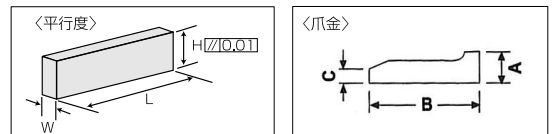

パラレルブロックセット (13W×150L×4組)

- 材質:S45C
- 硬度:HRC48~53
- 総研磨仕上げ

4組セット

(単位:mm)

型式	セット内容 W×H×L	質量 (kg)	価格(税抜)
VP-050	13×25×150, 13×31×150, 13×38×150, 13×44×150 各2本	4.5	32,000円

パラレルブロックセット (爪金付4組)

- 材質:S45C
- 硬度:HRC48~53
- 総研磨仕上げ

4組セット

(単位:mm)

型式	セット内容 W×H×L	爪金サイズ A×B×C×L	質量 (kg)	価格(税抜)
VP-033	8×24×200, 12×36×200, 22×40×200 各2本	15×31× 2.5×200 2本	6.4	42,200円

パラレルブロックセット (爪金付9組)

- 材質:S45C
- 硬度:HRC48~53
- 総研磨仕上げ

9組セット

(単位:mm)

型式	セット内容 W×H×L	爪金サイズ A×B×C×L	質量 (kg)	価格(税抜)
VP-200	5×16×150, 6×18×150, 8×24×150, 10×30×150, 12×36×200, 14×48×200, 18×60×200, 22×62×200 各2本	15×31× 2.5×200 2本	15.6	97,500円