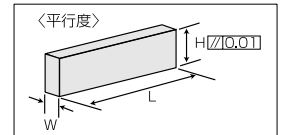

パラレルブロックセット (6.8W×150L×7組)

- 材質:S45C
- 硬度:HRC48~53
- 総研磨仕上げ

7組セット

(単位:mm)

型式	セット内容 W×H×L	質量 (kg)	価格(税抜)
VP-168	6.8×15×150, 6.8×18×150, 6.8×21×150, 6.8×25×150, 6.8×27×150, 6.8×31×150, 6.8×35×150 各2本	3.5	48,500円

パラレルブロックセット (13W×150L×4組)

- 材質:S45C
- 硬度:HRC48~53
- 総研磨仕上げ

4組セット

(単位:mm)

型式	セット内容 W×H×L	質量 (kg)	価格(税抜)
VP-050	13×25×150, 13×31×150, 13×38×150, 13×44×150 各2本	4.5	32,000円

パラレルブロックセット (爪金付4組)

- 材質:S45C
- 硬度:HRC48~53
- 総研磨仕上げ

4組セット

(単位:mm)

型式	セット内容 W×H×L	爪金サイズ A×B×C×L	質量 (kg)	価格(税抜)
VP-033	8×24×200, 12×36×200, 22×40×200 各2本	15×31× 2.5×200 2本	6.4	42,200円

パラレルブロックセット (爪金付9組)

- 材質:S45C
- 硬度:HRC48~53
- 総研磨仕上げ

9組セット

(単位:mm)

型式	セット内容 W×H×L	爪金サイズ A×B×C×L	質量 (kg)	価格(税抜)
VP-200	5×16×150, 6×18×150, 8×24×150, 10×30×150, 12×36×200, 14×48×200, 18×60×200, 22×62×200 各2本	15×31× 2.5×200 2本	15.6	97,500円