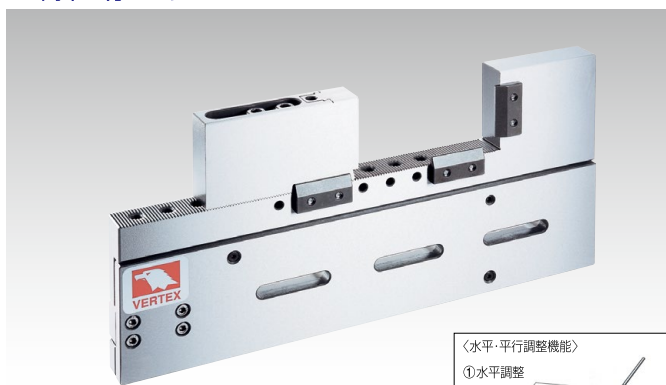

- 材質:SUS440
- 硬度:HRC54±2
- 平行・直角度:0.004mm/100mm以内

(単位:mm)

型式	本体			□金		質量 (kg)	価格 (税抜)
	全長 A	全幅 B	全高 C	開き G	高さ D		
VSTV-50W	120	27	85	55	25	1.0	80,000円

ワイヤカットバイス

- ◆使いやすさを追求したシンプルなデザインです

- 材質:SUS420
- 硬度:HRC54±2
- 平行・直角度:0.004mm/100mm以内

(単位:mm)

型式	本体			□金		質量 (kg)	価格 (税抜)
	全長 A	全幅 B	全高 C	開き G	高さ D		
VSTV-100W	235	26	134	100	50	4.9	185,000円

ワイヤカットバイス

- ◆使いやすさを追求したシンプルなデザインです

- 材質:SUS420
- 硬度:HRC54±2
- 平行・直角度:0.004mm/100mm以内

(単位:mm)

型式	本体			□金		質量 (kg)	価格 (税抜)
	全長 A	全幅 B	全高 C	開き G	高さ D		
VSTV-150W	320	25	145	150	60	6.8	290,000円

ワイヤカットバイス (調整機能付)

- ◆本体に水平・平行調整機能を備えています
- ◆ワークスタンド上にバイスを取り付けた状態でワークの基準出しが簡単に行えます

- 材質:STAVAX
- 硬度:HRC54±2
- 平行度:0.003mm/100mm以内
- 直角度:0.005mm/100mm以内

(単位:mm)

型式	本体			□金		質量 (kg)	価格 (税抜)
	全長 A	全幅 B	全高 C	開き G	高さ D		
VSTV-320W	350	24	170	160	60	8.0	450,000円