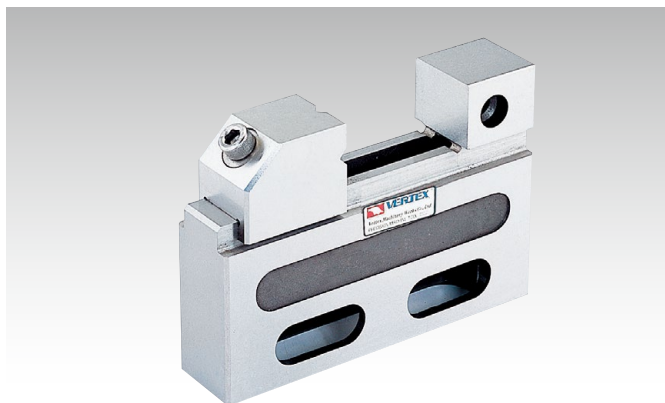

P

[Precision Wire Cut Vise]

ワイヤカット バイス

ワイヤカットバイス

042

- 042-1 ワイヤカットバイス
- 042-2 ワイヤカットバイス
- 042-3 ワイヤカットバイス
- 042-4 ワイヤカットバイス(調整機能付)

ワイヤカットバイス

- ◆短小のコンパクトサイズで小物ワークに最適です
- ◆クランプが45度斜め方向に働き、ワークの浮き上がりを抑えます

- 材質:SUS440
- 硬度:HRC54±2
- 平行・直角度:0.004mm/100mm以内

(単位:mm)

型式	本体			□金		質量 (kg)	価格 (税抜)
	全長 A	全幅 B	全高 C	開き G	高さ D		
VSTV-50W	120	27	85	55	25	1.0	80,000円

ワイヤカットバイス

- ◆使いやすさを追求したシンプルなデザインです

- 材質:SUS420
- 硬度:HRC54±2
- 平行・直角度:0.004mm/100mm以内

(単位:mm)

型式	本体			□金		質量 (kg)	価格 (税抜)
	全長 A	全幅 B	全高 C	開き G	高さ D		
VSTV-100W	235	26	134	100	50	4.9	185,000円

ワイヤカットバイス

- ◆使いやすさを追求したシンプルなデザインです

- 材質:SUS420
- 硬度:HRC54±2
- 平行・直角度:0.004mm/100mm以内

(単位:mm)

型式	本体			□金		質量 (kg)	価格 (税抜)
	全長 A	全幅 B	全高 C	開き G	高さ D		
VSTV-150W	320	25	145	150	60	6.8	290,000円

ワイヤカットバイス (調整機能付)

- ◆本体に水平・平行調整機能を備えています
- ◆ワークスタンド上にバイスを取り付けた状態でワークの基準出しが簡単に行えます

- 材質:STAVAX
- 硬度:HRC54±2
- 平行度:0.003mm/100mm以内
- 直角度:0.005mm/100mm以内

(単位:mm)

型式	本体			□金		質量 (kg)	価格 (税抜)
	全長 A	全幅 B	全高 C	開き G	高さ D		
VSTV-320W	350	24	170	160	60	8.0	450,000円