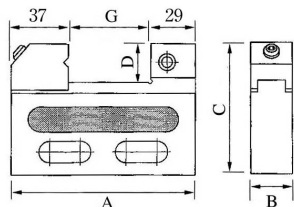

P

[Precision Wire Cut Vise]

ワイヤカット バイス

ワイヤカットバイス

042

- 042-1 ワイヤカットバイス
- 042-2 ワイヤカットバイス
- 042-3 ワイヤカットバイス
- 042-4 ワイヤカットバイス(調整機能付)

ワイヤカットバイス

- ◆短小のコンパクトサイズで小物ワークに最適です
- ◆クランプが45度斜め方向に働き、ワークの浮き上がりを抑えます

- 材質:SUS440
- 硬度:HRC54±2
- 平行・直角度:0.004mm/100mm以内

(単位:mm)

型式	本体			□金		質量 (kg)	価格 (税抜)
	全長 A	全幅 B	全高 C	開き G	高さ D		
VSTV-50W	120	27	85	55	25	1.0	80,000円

ワイヤカットバイス

- ◆使いやすさを追求したシンプルなデザインです

- 材質:SUS420
- 硬度:HRC54±2
- 平行・直角度:0.004mm/100mm以内

(単位:mm)

型式	本体			□金		質量 (kg)	価格 (税抜)
	全長 A	全幅 B	全高 C	開き G	高さ D		
VSTV-100W	235	26	134	100	50	4.9	185,000円

ワイヤカットバイス

- ◆使いやすさを追求したシンプルなデザインです

- 材質:SUS420
- 硬度:HRC54±2
- 平行・直角度:0.004mm/100mm以内

(単位:mm)

型式	本体			□金		質量 (kg)	価格 (税抜)
	全長 A	全幅 B	全高 C	開き G	高さ D		
VSTV-150W	320	25	145	150	60	6.8	290,000円

ワイヤカットバイス (調整機能付)

- ◆本体に水平・平行調整機能を備えています
- ◆ワークスタンド上にバイスを取り付けた状態でワークの基準出しが簡単に行えます

- 材質:STAVAX
- 硬度:HRC54±2
- 平行度:0.003mm/100mm以内
- 直角度:0.005mm/100mm以内

(単位:mm)

型式	本体			□金		質量 (kg)	価格 (税抜)
	全長 A	全幅 B	全高 C	開き G	高さ D		
VSTV-320W	350	24	170	160	60	8.0	450,000円