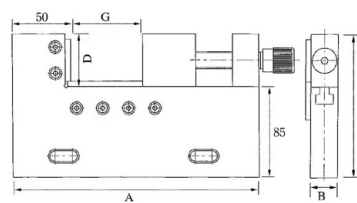

- 材質:SUS440
- 硬度:HRC54±2
- 平行・直角度:0.004mm/100mm以内

(単位:mm)

型式	本体			□金		質量 (kg)	価格 (税抜)
	全長 A	全幅 B	全高 C	開き G	高さ D		
VSTV-50W	120	27	85	55	25	1.0	80,000円

ワイヤカットバイス

- ◆使いやすさを追求したシンプルなデザインです

- 材質:SUS420
- 硬度:HRC54±2
- 平行・直角度:0.004mm/100mm以内

(単位:mm)

型式	本体			□金		質量 (kg)	価格 (税抜)
	全長 A	全幅 B	全高 C	開き G	高さ D		
VSTV-100W	235	26	134	100	50	4.9	185,000円

ワイヤカットバイス

- ◆使いやすさを追求したシンプルなデザインです

- 材質:SUS420
- 硬度:HRC54±2
- 平行・直角度:0.004mm/100mm以内

(単位:mm)

型式	本体			□金		質量 (kg)	価格 (税抜)
	全長 A	全幅 B	全高 C	開き G	高さ D		
VSTV-150W	320	25	145	150	60	6.8	290,000円

ワイヤカットバイス (調整機能付)

- ◆本体に水平・平行調整機能を備えています
- ◆ワークスタンド上にバイスを取り付けた状態でワークの基準出しが簡単に行えます

- 材質:STAVAX
- 硬度:HRC54±2
- 平行度:0.003mm/100mm以内
- 直角度:0.005mm/100mm以内

(単位:mm)

型式	本体			□金		質量 (kg)	価格 (税抜)
	全長 A	全幅 B	全高 C	開き G	高さ D		
VSTV-320W	350	24	170	160	60	8.0	450,000円