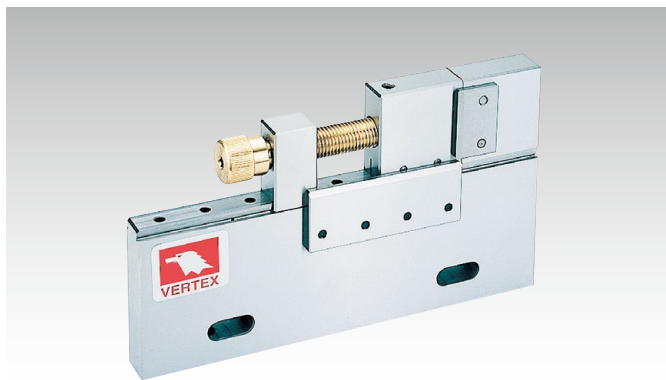

P

[Precision Wire Cut Vise]

ワイヤカット バイス

ワイヤカットバイス

042

- 042-1 ワイヤカットバイス
- 042-2 ワイヤカットバイス
- 042-3 ワイヤカットバイス
- 042-4 ワイヤカットバイス(調整機能付)

ワイヤカットバイス

- ◆短小のコンパクトサイズで小物ワークに最適です
- ◆クランプが45度斜め方向に働き、ワークの浮き上がりを抑えます

- 材質:SUS440
- 硬度:HRC54±2
- 平行・直角度:0.004mm/100mm以内

(単位:mm)

型式	本体			□金		質量 (kg)	価格 (税抜)
	全長 A	全幅 B	全高 C	開き G	高さ D		
VSTV-50W	120	27	85	55	25	1.0	80,000円

ワイヤカットバイス

- ◆使いやすさを追求したシンプルなデザインです

- 材質:SUS420
- 硬度:HRC54±2
- 平行・直角度:0.004mm/100mm以内

(単位:mm)

型式	本体			□金		質量 (kg)	価格 (税抜)
	全長 A	全幅 B	全高 C	開き G	高さ D		
VSTV-100W	235	26	134	100	50	4.9	185,000円

ワイヤカットバイス

- ◆使いやすさを追求したシンプルなデザインです

- 材質:SUS420
- 硬度:HRC54±2
- 平行・直角度:0.004mm/100mm以内

(単位:mm)

型式	本体			□金		質量 (kg)	価格 (税抜)
	全長 A	全幅 B	全高 C	開き G	高さ D		
VSTV-150W	320	25	145	150	60	6.8	290,000円

ワイヤカットバイス (調整機能付)

- ◆本体に水平・平行調整機能を備えています
- ◆ワークスタンド上にバイスを取り付けた状態でワークの基準出しが簡単に行えます

- 材質:STAVAX
- 硬度:HRC54±2
- 平行度:0.003mm/100mm以内
- 直角度:0.005mm/100mm以内

(単位:mm)

型式	本体			□金		質量 (kg)	価格 (税抜)
	全長 A	全幅 B	全高 C	開き G	高さ D		
VSTV-320W	350	24	170	160	60	8.0	450,000円