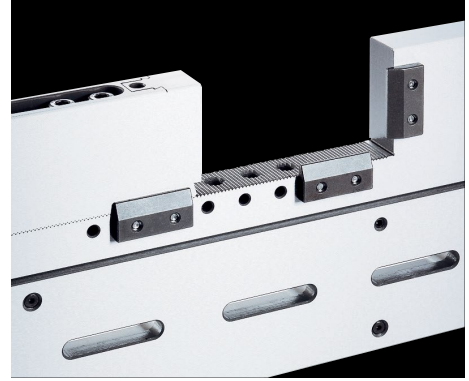

P

[Precision Wire Cut Vise]

ワイヤカット バイス

ワイヤカットバイス

042

- 042-1 ワイヤカットバイス
- 042-2 ワイヤカットバイス
- 042-3 ワイヤカットバイス
- 042-4 ワイヤカットバイス(調整機能付)

ワイヤカットバイス

- ◆短小のコンパクトサイズで小物ワークに最適です
- ◆クランプが45度斜め方向に働き、ワークの浮き上がりを抑えます

- 材質:SUS440
- 硬度:HRC54±2
- 平行・直角度:0.004mm/100mm以内

(単位:mm)

型式	本体			□金		質量 (kg)	価格 (税抜)
	全長 A	全幅 B	全高 C	開き G	高さ D		
VSTV-50W	120	27	85	55	25	1.0	80,000円

ワイヤカットバイス

- ◆使いやすさを追求したシンプルなデザインです

- 材質:SUS420
- 硬度:HRC54±2
- 平行・直角度:0.004mm/100mm以内

(単位:mm)

型式	本体			□金		質量 (kg)	価格 (税抜)
	全長 A	全幅 B	全高 C	開き G	高さ D		
VSTV-100W	235	26	134	100	50	4.9	185,000円

ワイヤカットバイス

- ◆使いやすさを追求したシンプルなデザインです

- 材質:SUS420
- 硬度:HRC54±2
- 平行・直角度:0.004mm/100mm以内

(単位:mm)

型式	本体			□金		質量 (kg)	価格 (税抜)
	全長 A	全幅 B	全高 C	開き G	高さ D		
VSTV-150W	320	25	145	150	60	6.8	290,000円

ワイヤカットバイス (調整機能付)

- ◆本体に水平・平行調整機能を備えています
- ◆ワークスタンド上にバイスを取り付けた状態でワークの基準出しが簡単に行えます

- 材質:STAVAX
- 硬度:HRC54±2
- 平行度:0.003mm/100mm以内
- 直角度:0.005mm/100mm以内

(単位:mm)

型式	本体			□金		質量 (kg)	価格 (税抜)
	全長 A	全幅 B	全高 C	開き G	高さ D		
VSTV-320W	350	24	170	160	60	8.0	450,000円