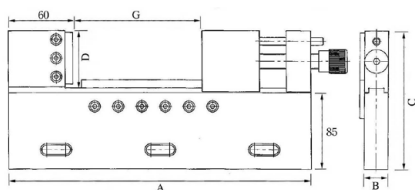

- 材質:SUS440
- 硬度:HRC54±2
- 平行・直角度:0.004mm/100mm以内

(単位:mm)

型式	本体			□金		質量 (kg)	価格 (税抜)
	全長 A	全幅 B	全高 C	開き G	高さ D		
VSTV-50W	120	27	85	55	25	1.0	80,000円

ワイヤカットバイス

- ◆使いやすさを追求したシンプルなデザインです

- 材質:SUS420
- 硬度:HRC54±2
- 平行・直角度:0.004mm/100mm以内

(単位:mm)

型式	本体			□金		質量 (kg)	価格 (税抜)
	全長 A	全幅 B	全高 C	開き G	高さ D		
VSTV-100W	235	26	134	100	50	4.9	185,000円

ワイヤカットバイス

- ◆使いやすさを追求したシンプルなデザインです

- 材質:SUS420
- 硬度:HRC54±2
- 平行・直角度:0.004mm/100mm以内

(単位:mm)

型式	本体			□金		質量 (kg)	価格 (税抜)
	全長 A	全幅 B	全高 C	開き G	高さ D		
VSTV-150W	320	25	145	150	60	6.8	290,000円

ワイヤカットバイス (調整機能付)

- ◆本体に水平・平行調整機能を備えています
- ◆ワークスタンド上にバイスを取り付けた状態でワークの基準出しが簡単に行えます

- 材質:STAVAX
- 硬度:HRC54±2
- 平行度:0.003mm/100mm以内
- 直角度:0.005mm/100mm以内

(単位:mm)

型式	本体			□金		質量 (kg)	価格 (税抜)
	全長 A	全幅 B	全高 C	開き G	高さ D		
VSTV-320W	350	24	170	160	60	8.0	450,000円