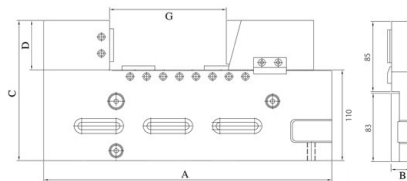

- 材質:SUS440
- 硬度:HRC54±2
- 平行・直角度:0.004mm/100mm以内

(単位:mm)

型式	本体			□金		質量 (kg)	価格 (税抜)
	全長 A	全幅 B	全高 C	開き G	高さ D		
VSTV-50W	120	27	85	55	25	1.0	80,000円

ワイヤカットバイス

- ◆使いやすさを追求したシンプルなデザインです

- 材質:SUS420
- 硬度:HRC54±2
- 平行・直角度:0.004mm/100mm以内

(単位:mm)

型式	本体			□金		質量 (kg)	価格 (税抜)
	全長 A	全幅 B	全高 C	開き G	高さ D		
VSTV-100W	235	26	134	100	50	4.9	185,000円

ワイヤカットバイス

- ◆使いやすさを追求したシンプルなデザインです

- 材質:SUS420
- 硬度:HRC54±2
- 平行・直角度:0.004mm/100mm以内

(単位:mm)

型式	本体			□金		質量 (kg)	価格 (税抜)
	全長 A	全幅 B	全高 C	開き G	高さ D		
VSTV-150W	320	25	145	150	60	6.8	290,000円

ワイヤカットバイス (調整機能付)

- ◆本体に水平・平行調整機能を備えています
- ◆ワークスタンド上にバイスを取り付けた状態でワークの基準出しが簡単に行えます

- 材質:STAVAX
- 硬度:HRC54±2
- 平行度:0.003mm/100mm以内
- 直角度:0.005mm/100mm以内

(単位:mm)

型式	本体			□金		質量 (kg)	価格 (税抜)
	全長 A	全幅 B	全高 C	開き G	高さ D		
VSTV-320W	350	24	170	160	60	8.0	450,000円