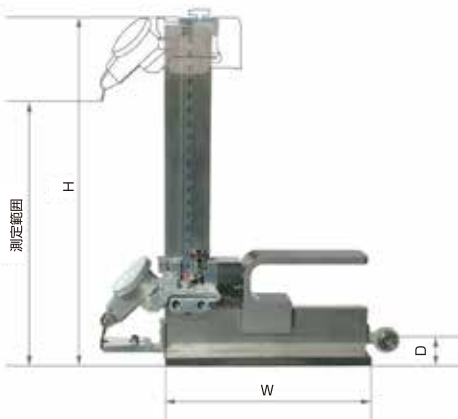

直角度測定器

GIGA SELECTION

NEW!

※写真の定盤、ワーク、インジケータは付属しません。

- 特長: ●1.5kgと軽量、またハンドル付きなので持ち運びが簡単
●操作性抜群で便利(詳細は別途記載)
- 用途: 直角度の数値確認
- 精度: 10 μ m/250mm

単位: mm

型 式	希望小売価格 (円・税別)	測定範囲	H	W	D	質量
GSCS001	250,000	0-200	265	166	35	1.5kg

ローラーを押し下げて回転させることでゆっくり幅寄せすることができます。

微調整レバーで、容易にゼロ設定ができます

ピタッパツ

衝突防止のバンパー付き。
マグネット取り付け式で、取り外しもOK!

つまみを持って上下移動がスムーズ!

おすすめ! インサイズ テストインジケータ **INSIZE**

- 材質: 軸受部/宝石軸受
- 仕様: ● ϕ 2超硬測定子
●弱磁性
●ステム ϕ 4mm、 ϕ 8mm付
●DIN2270準拠

単位: mm

型 式	希望小売価格 (円・税別)	測定範囲	目 量	目盛仕様	全測定範囲 指示誤差	繰返し 精密度	A	L
2380-08	9,800	0.8	0.01	0-40-0	0.013	0.003	ϕ 30	13.5