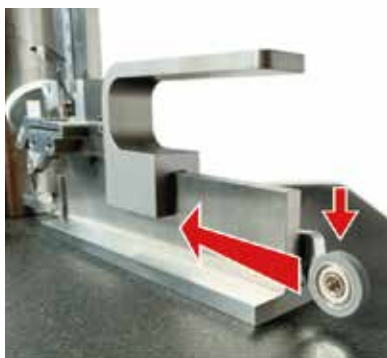

直角度測定器

GIGA SELECTION

NEW!

※写真の定盤、ワーク、インジケータは付属しません。

- 特長: ●1.5kgと軽量、またハンドル付きなので持ち運びが簡単
●操作性抜群で便利(詳細は別途記載)
- 用途: 直角度の数値確認
- 精度: 10 μ m/250mm

単位: mm

型 式	希望小売価格 (円・税別)	測定範囲	H	W	D	質量
GSCS001	250,000	0-200	265	166	35	1.5kg

ローラーを押し下げて回転させることでゆっくり幅寄せすることができます。

微調整レバーで、容易にゼロ設定ができます

ピタッパツ

衝突防止のバンパー付き。
マグネット取り付け式で、取り外しもOK!

つまみを持って上下移動がスムーズ!

おすすめ! インサイズ テストインジケータ **INSIZE**

- 材質: 軸受部/宝石軸受
- 仕様: ● ϕ 2超硬測定子
●弱磁性
●ステム ϕ 4mm、 ϕ 8mm付
●DIN2270準拠