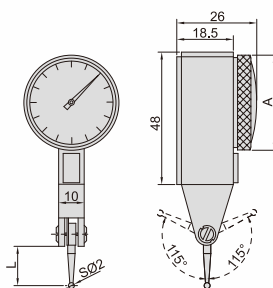

直角度測定器

GIGA SELECTION

NEW!

※写真の定盤、ワーク、インジケータは付属しません。

- 特長: ●1.5kgと軽量、またハンドル付きなので持ち運びが簡単
●操作性抜群で便利(詳細は別途記載)
- 用途: 直角度の数値確認
- 精度: 10 μ m/250mm

単位: mm

型 式	希望小売価格 (円・税別)	測定範囲	H	W	D	質量
GSCS001	250,000	0-200	265	166	35	1.5kg

ローラーを押し下げて回転させることでゆっくり幅寄せすることができます。

微調整レバーで、容易にゼロ設定ができます

ピタッパツ

衝突防止のバンパー付き。
マグネット取り付け式で、取り外しもOK!

つまみを持って上下移動がスムーズ!

おすすめ! インサイズ テストインジケータ **INSIZE**

- 材質: 軸受部/宝石軸受
- 仕様: ● ϕ 2超硬測定子
●弱磁性
●ステム ϕ 4mm、 ϕ 8mm付
●DIN2270準拠

単位: mm

型 式	希望小売価格 (円・税別)	測定範囲	目 量	目盛仕様	全測定範囲 指示誤差	繰返し 精密度	A	L
2380-08	9,800	0.8	0.01	0-40-0	0.013	0.003	ϕ 30	13.5